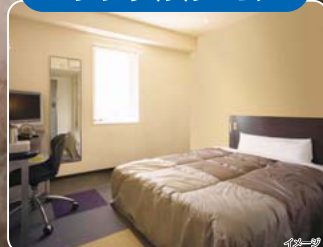

# スーパー 学割キャンペーン

受験前の先泊まりに便利!

友達とグループ旅行でお得に!

1名 シングルルーム

税込

¥3,990

2名 スーパールーム

※ツイン、ダブルのご案内になる  
店舗もございます。

税込

¥5,040

- 高校生以上で、学生証持参の方が対象となります。年齢制限はありません。
- 海外の学生の方も対象(日本国内・海外の学校でも対象となります) ※高校生での男女の宿泊は出来ません。
- 特別プランの為、ご精算は現金のみとさせていただきます。 ●2名様以上のお部屋の場合、1名様が学生証をお持ちであれば対象とします。
- 特別プランの為、他割引サービスとは併用出来ません。 ●学割プランをご利用のお客様は学生証をご提示下さい。(コピー不可)
- 中学生以下の適用に関しては当サイトHPをご確認ください。
- 右記店舗では「学割キャンペーン」を実施していません。(博多駅前・松山・松阪・那覇・石垣島・アビアンバナ石垣島)

シングルルーム

スーパールーム

「ぐっすり眠れる、LOHASホテル」  
スーパーホテル®

ゆっくり過ごせるお部屋です。