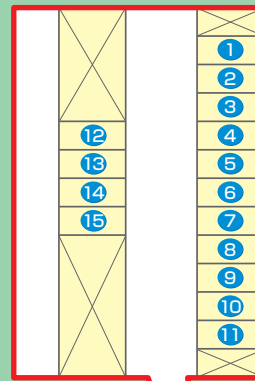

スーパーホテル®旭川 駐車場ご利用案内

- ●当日の先着順でございます(56台)。
- ●都度出庫されるお客様は、フロントまでお願いします。
  (なおお戻りの際、満車になっている場合は有料駐車場へのご案内になります。ご了承ください。)
- ●第3駐車場はスーパーホテル専用ではございません。スーパーホテルのプレート前のみ駐車可能です。
- ●チェックインの際「車両ナンバー」と、おとめ頂いた駐車場のプレートに書いてあります「駐車場番号」が必要になります。おとめ頂いた際にご確認をお願い致します。
- ●有料駐車場ご利用のお客様は、各駐車場でお支払い下さいませ。係員不在時は、ホテルフロントでお支払い頂いております。なお、フロントにてお支払いの場合は駐車料金の領収証が出庫の際に必要でございます。

夏季 5～10月 500円(税込)

冬季 11～4月 無料

マイクロバス・大型トラックは事前にお電話をお願いします。

一条通

第2P

32台

GS ●

ニッポン
レンタカー ●

スーパーホテル
旭川

第1P

9台

公園

宮下通

●
大雪地ビール館

日本
通運

日本
通運

道北バス
駐車場

第3P

15台

※スーパーホテル
プレートの場所
のみ