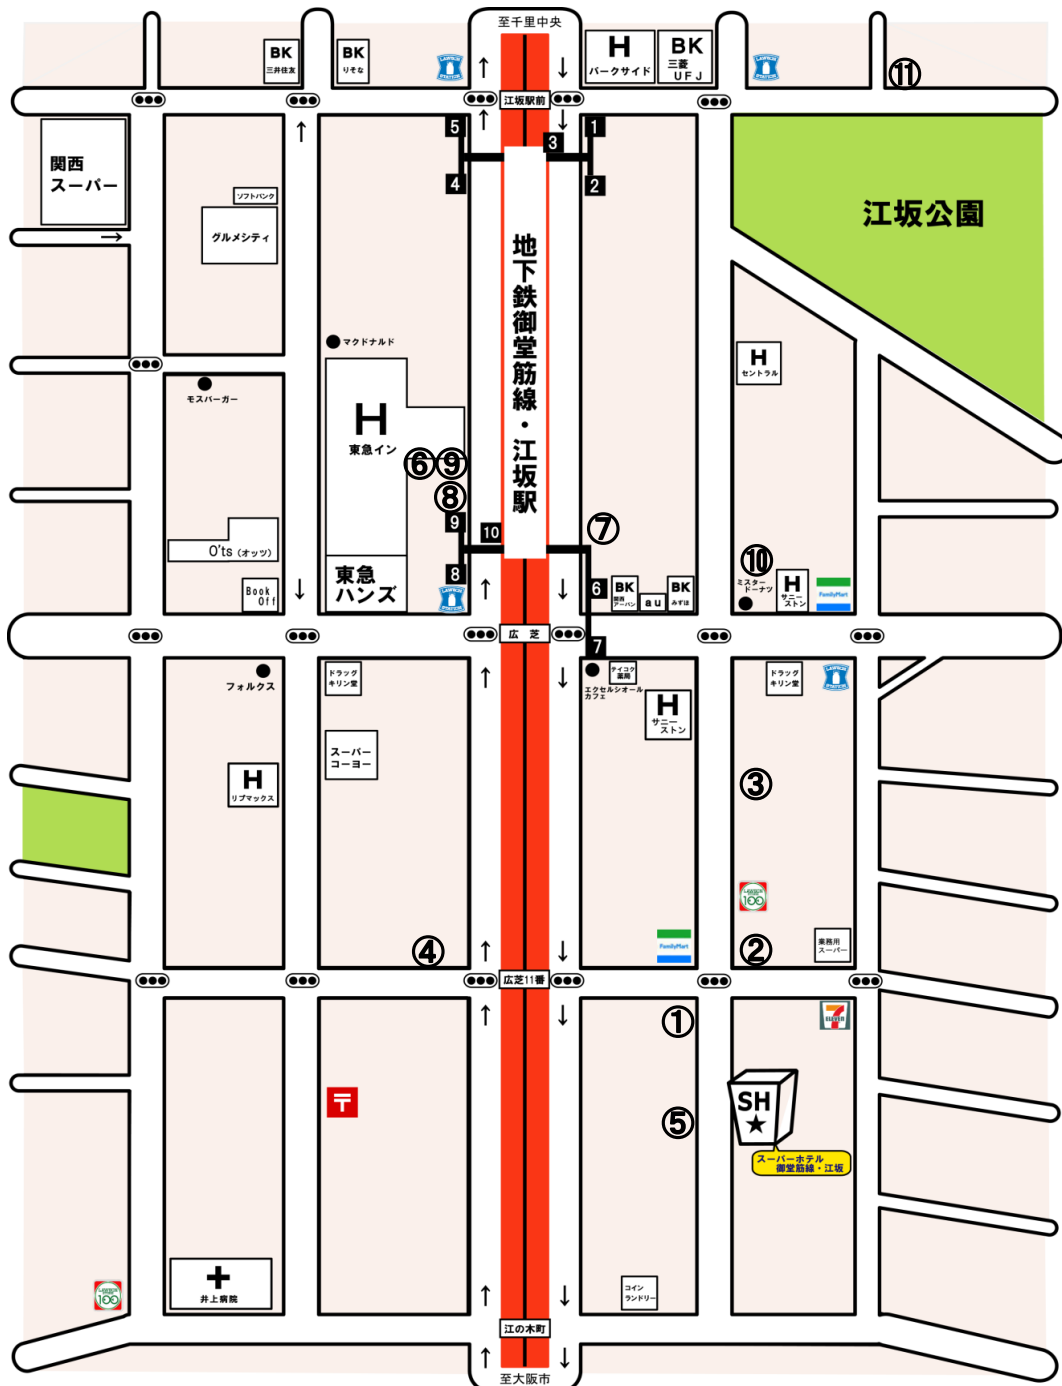

グルメマップ

スーパーホテル御堂筋線・江坂
TEL:06-4861-9000 FAX:06-4861-9007

2013/05更新

店舗情報

① 老饕～LAO-TAO～【中華】	定休日：不定休 TEL: 06-6385-3939
ランチ：11:30-15:00 (Lo:14:30) ディナー：17:00-23:00 (Lo:22:00)	
② Coffee Shop HIRO【カフェ】	定休日：年中無休 TEL: 06-6339-1055
平日：7:00-22:30 (Lo:22:00) 日・祝：9:00-22:30 (Lo:22:00)	
③ とりTON【豚しゃぶと鶏料理】	定休日：不定休 TEL: 050-5816-8213
ランチ：月～金 11:30-14:00 ディナー：月～日・祝 17:00-24:30 (Lo:22:00)	
★お会計から5パーセントOFF!!	
④ すなお屋【魚居酒屋】	定休日：年中無休 TEL: 06-6339-0332
全日：17:00～深夜2:00 (Lo:1:30)	
⑤ 鮫処 すえ広【すし屋】	定休日：日・祝 TEL: 06-7176-6800
ランチ：12:00-14:00 ディナー：17:00-22:00	
★1グループ4名様までドリンクプレゼント	
⑥ 多酒多菜昔ばなし【和風居酒屋】	定休日：年中無休 TEL: 06-6190-8748
ランチ：11:30-14:00 ディナー：17:00-24:00 (Lo:23:00)	
★最初のドリンク1杯無料券あります!!	
⑦ おちば屋【地鶏専門店】	定休日：不定休 TEL: 06-6389-7636
17:00-24:00 (Lo:23:00) ※金曜-翌2:00まで営業!	
⑧ 鶴橋風月【お好み焼き】	定休日：年中無休 TEL: 06-6368-8875
全日：11:00-23:30 (Lo:22:30)	
★1グループ4名様までソフトドリンクプレゼント	
⑨ 薩摩っ子フーズ【ラーメン】	定休日：年中無休 TEL: 06-6339-0158
全日：11:00-翌4:00	
⑩ 街かど屋【定食・食堂】	定休日：年中無休 TEL: 06-6339-8071
全日：24時間営業	
⑪ ぴんしゃらぴんしゃら【たこ焼き・明石焼き】	定休日：月曜日 TEL: 06-6386-5784
火～金：18:00-22:30 土日祝：11:30-22:30	