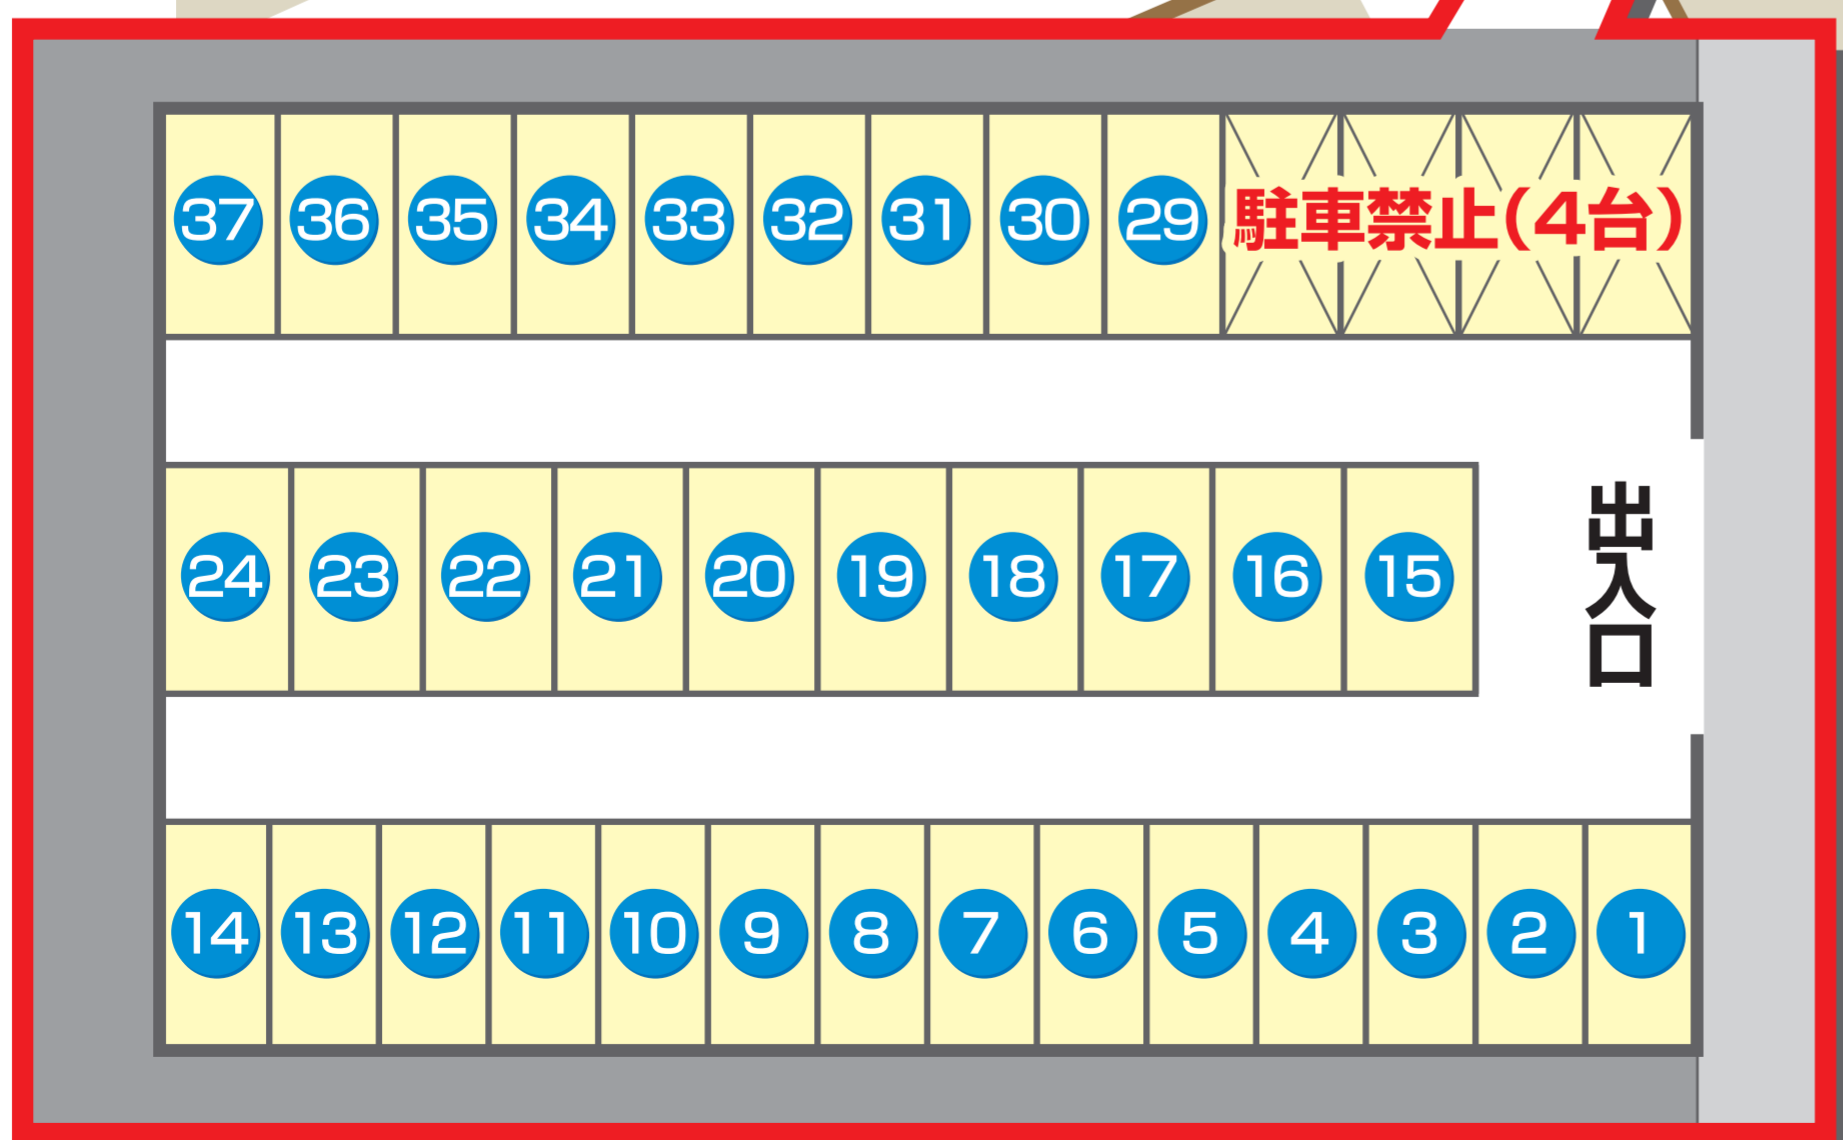

ホテル専用

# 第二駐車場

のご案内

353号線を南下し、青葉通りを左折し側道に入って2つ目の角(マクドナルド店の手前)を左折し、左手の駐車場です。

**予約制**  
**無料**  
(先着順)