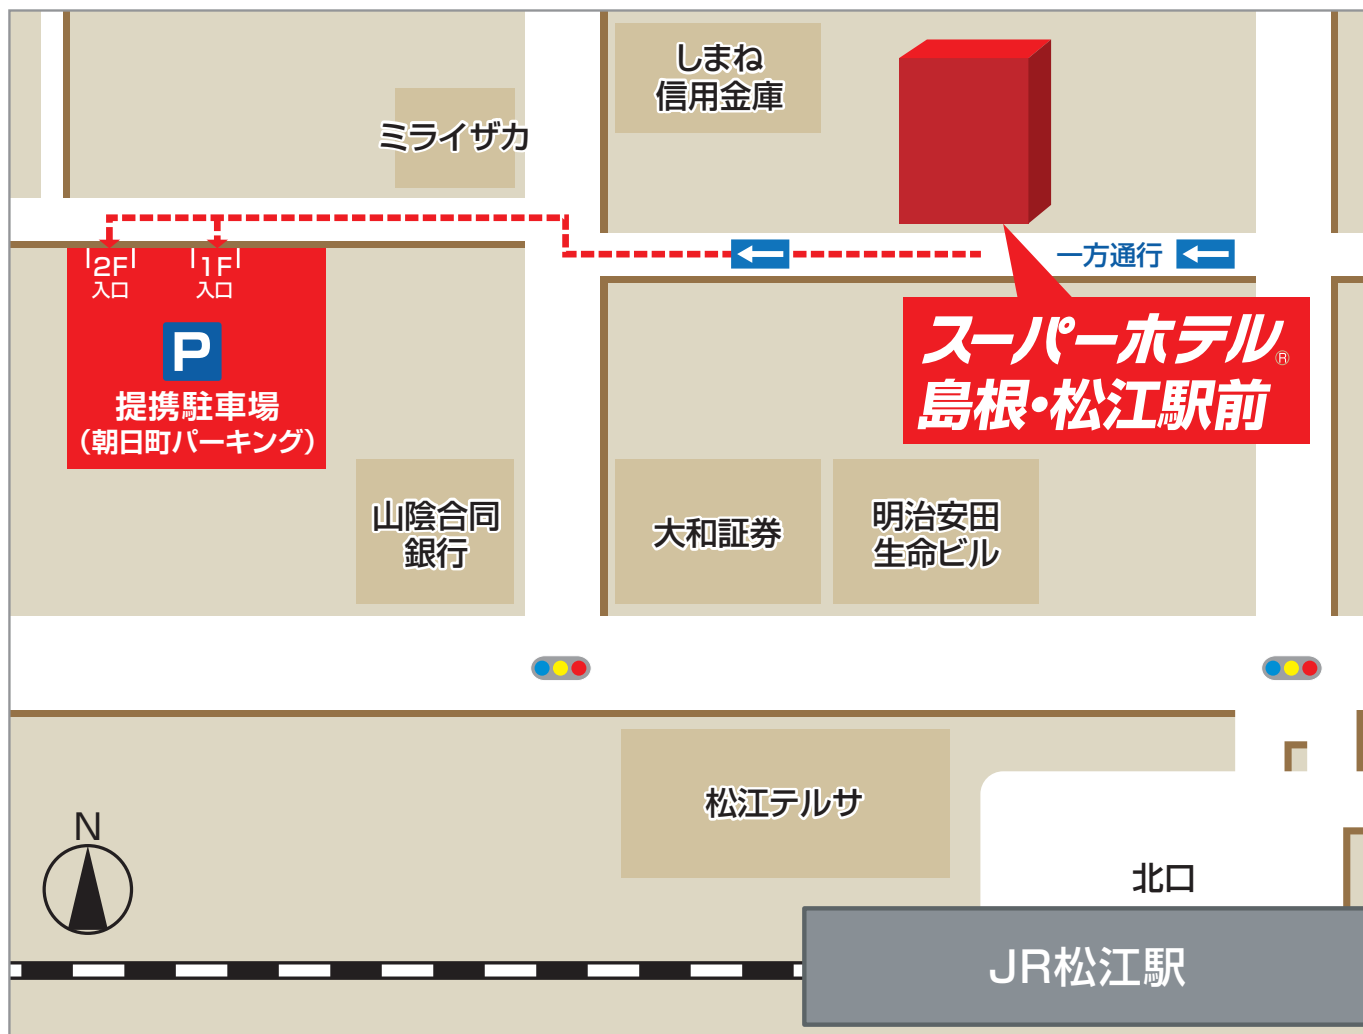

駐車場ご案内

提携駐車場は先着順となっております。

〔提携駐車場〕朝日町パーキング

提携駐車場(1F)

- ゲート式
- 車高制限:2.1mまで

提携駐車場(2F)

- センサーチェーン式
- 車高制限:2.1mまで

駐車
料金

一泊 **¥600**

フロントにて料金お支払い後、割引券をお渡しいたします。

7:00~10:00は係がおります。
それ以外の時間帯は駐車場が閉まっておりますので、
フロントまでお越しくだけさいませ。

お電話での誘導は警察指導によりお断りさせて頂いております。予めこの画面をプリントアウト等のご準備をお願いします。

スーパーホテル 島根・松江駅前

〒690-0007 島根県松江市御手船場町557番地10
TEL:0852-22-9000 FAX:0852-26-9001