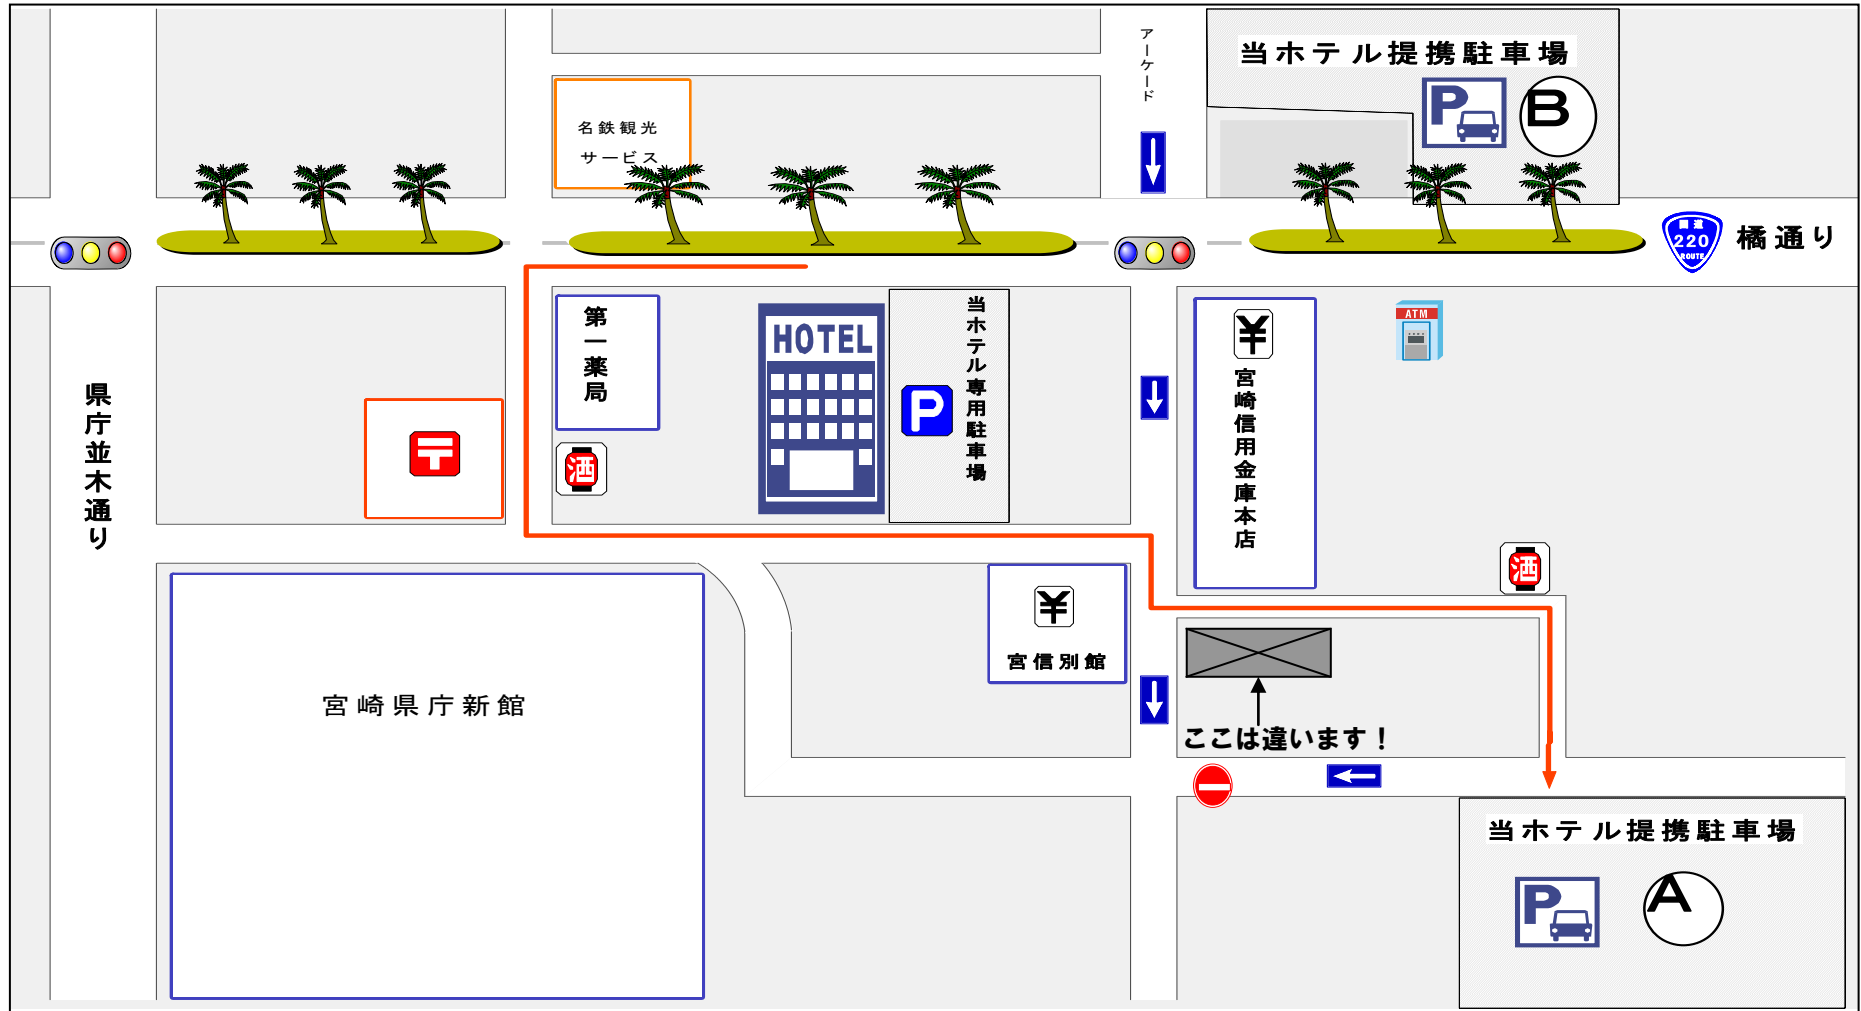

# ◇ ◇ 契約駐車場マップ ◇ ◇

A:FK モータープール B:コージパーキング橋

駐車料金: ¥500/泊

スーパーホテル宮崎