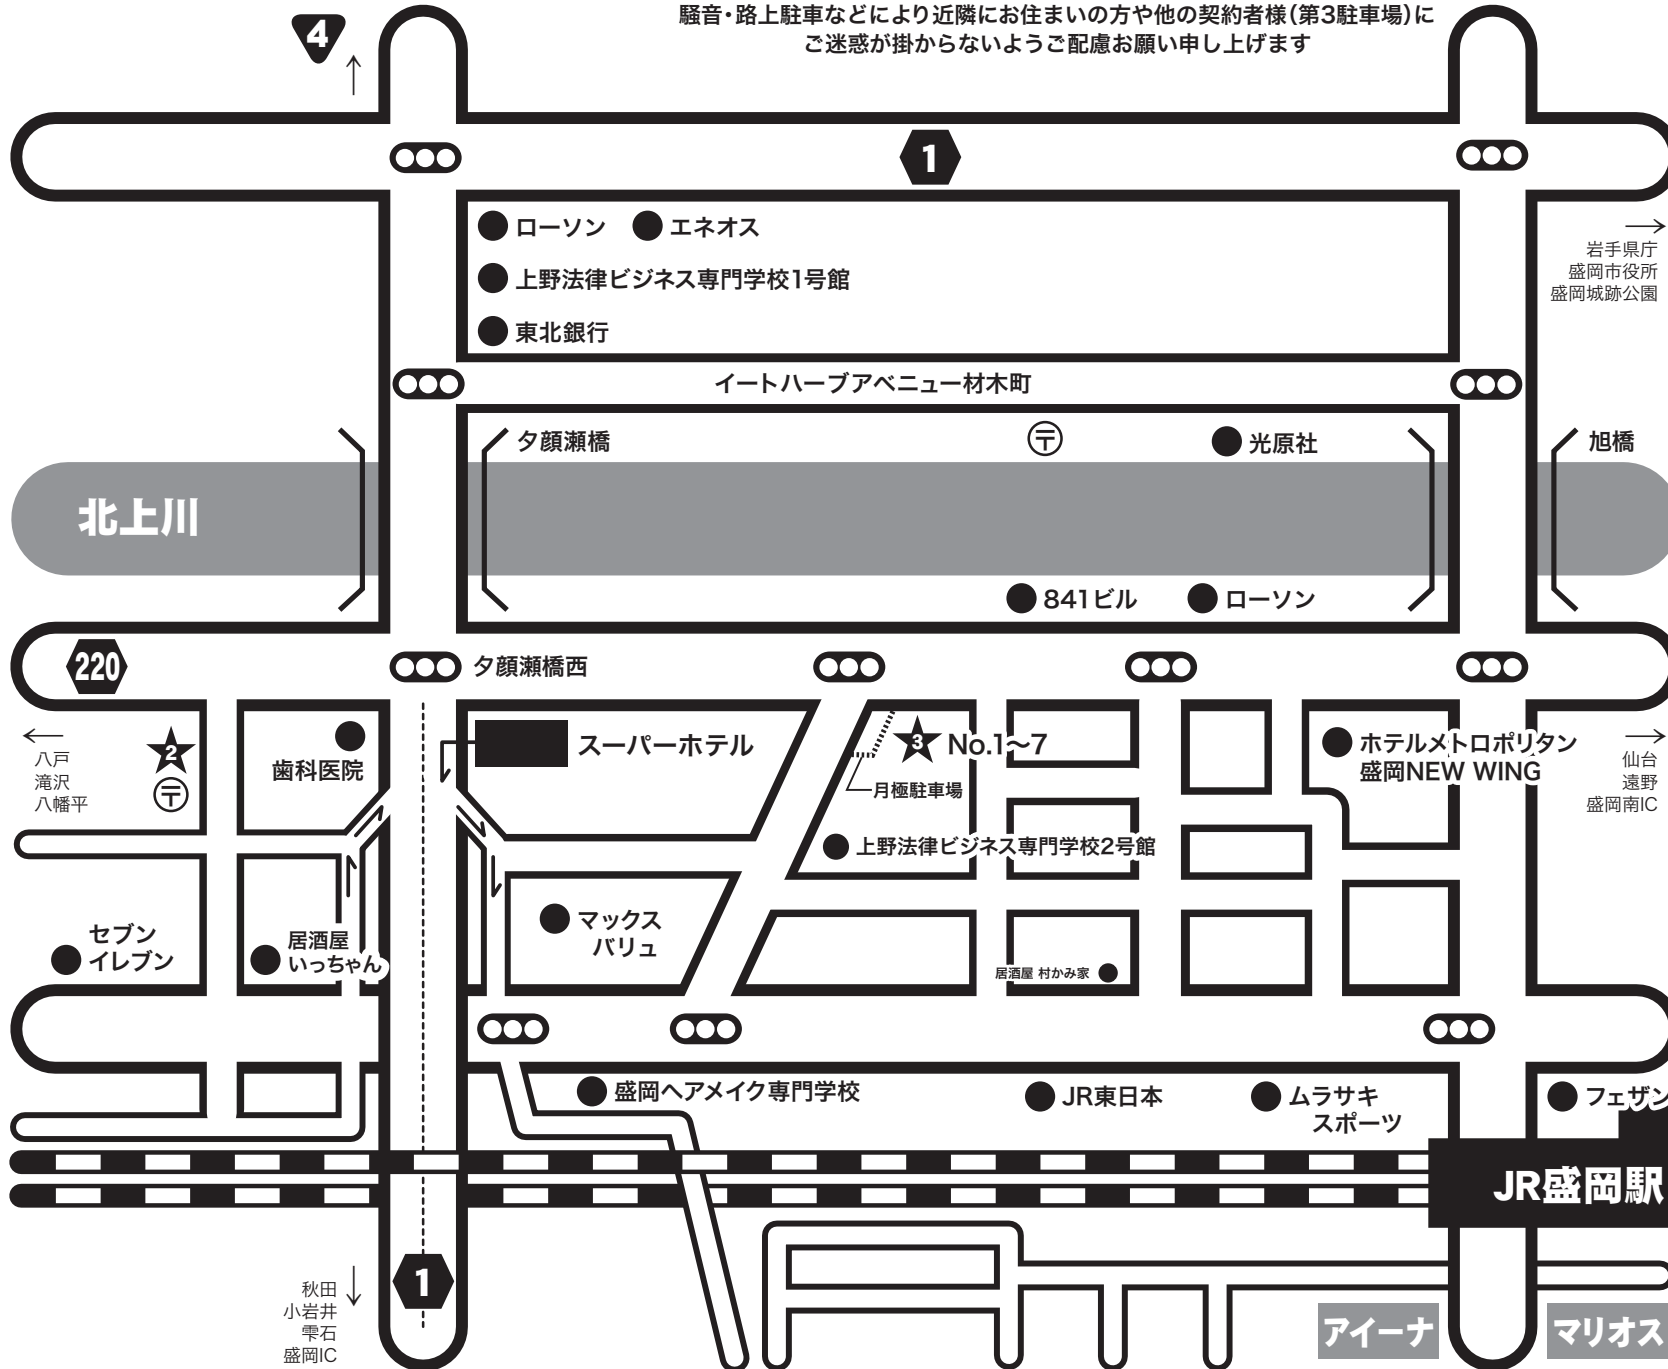

駐車場のご案内

騒音・路上駐車などにより近隣にお住まいの方や他の契約者様(第3駐車場)にご迷惑が掛からないようご配慮お願い申し上げます

【ホテル駐車場/1泊500円】

第1駐車場: ホテル1F部分

★ 第2駐車場

★ 第3駐車場(No.1~7)

【第3駐車場について】

第3駐車場は月極駐車場の一画でございます。

No.1~7がスーパーホテルの駐車場で、No.8~は他の契約者様の駐車場となっております。

※駐車場のトラブルにつきましてはご利用者様間での解決をお願い申し上げます。当ホテルは責任を負いませんのでご了承のうえご使用下さい。