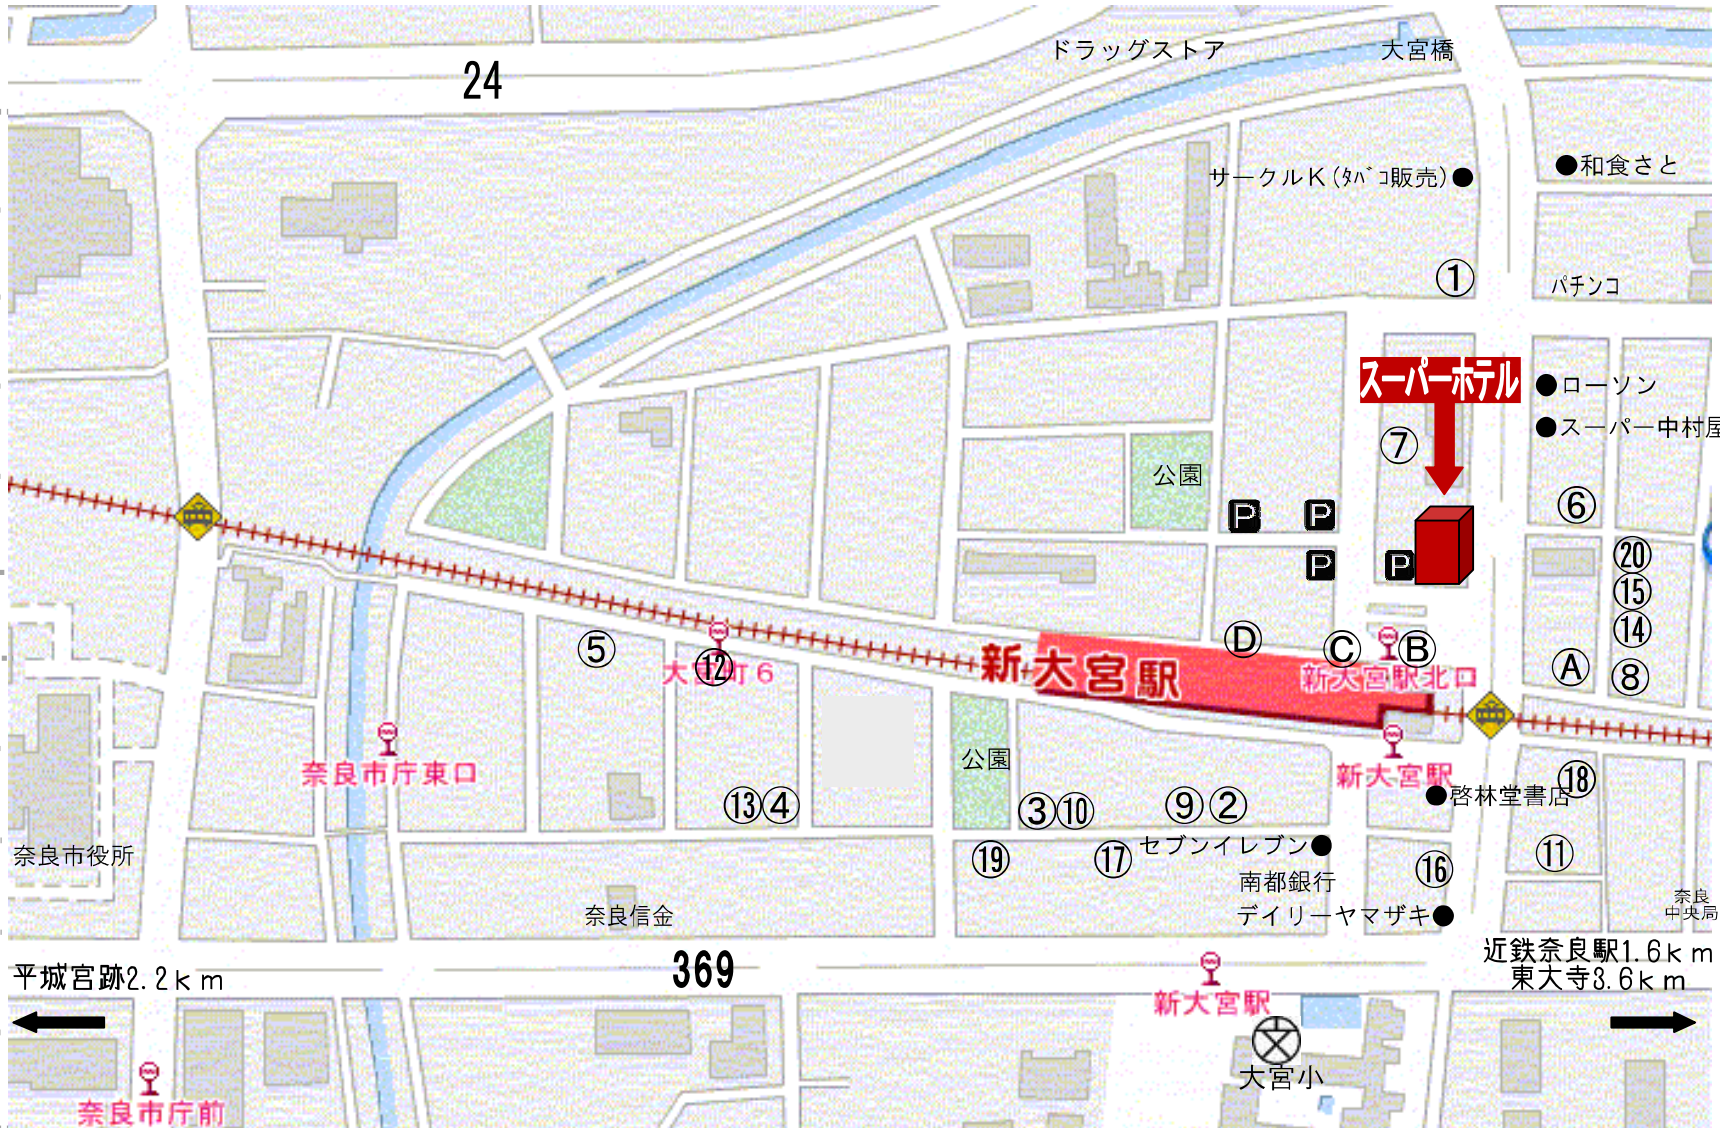

スーパーホテル奈良・新大宮周辺案内

- ① そば切り川名 木曜休み
11:30~14:00 17:30~20:30
- ② ろはた郷土料理家Shiba
17:00~深夜1:30(ラストオーダー)
- ③ 四季の鮨 蔵人
17:00~23:00(ラストオーダー)
- ④ 奈良の町衆の喰所 三厨
11:00~14:00 16:30~24:00
- ⑤ おでん酒庵すぎ乃 日曜休み
17:30~深夜3:00
- ⑥ むじゅ鉄板焼き・お好み焼き
17:00~深夜0:00※金土深夜3:00
- ⑦ 大和骨付鳥 一勝
17:30~23:00 骨付ひな鳥おすすめ!
- ⑧ 田田 焼肉
~21:00 安いのに美味しい!
- ⑨ 目茶旨地鶏焼屋ごちどり
17:00~深夜2:00 新鮮地鶏
- ⑩ 和牛焼肉 李杏
17:00~22:00(ラストオーダー)
- ⑪ 炭火焼肉酒家 牛角
17:00~23:20(ラストオーダー)
- ⑫ 大和軍鶏専門店物集女
17:00~24:00 奈良の味が満喫できます
- ⑬ 純和牛焼肉ふみや 水曜休み
11:30~14:00 17:00~23:00
- ⑭ 酔か屋 日曜休み
11:00~14:00 17:00~深夜0:00
- ⑮ ていだぬ屋 日曜休み
17:00~深夜0:00 沖縄料理

- ⑱ Lea Cantina 月曜休み イタリアン
17:00~22:00(ラストオーダー)
- ⑳ カフェレストランPAUS
9:00~22:00(ラストオーダー)

- ① レンタカー・ジャパン
- ② タクシー乗り場
- ③ 交番
- ④ 駐輪場・レンタサイクル
7:00~翌10:00 ¥300

[重要] 病院
奈良市休日夜間応急診療所
奈良市二条大路南 1-1-28
0742-34-1228
平日 21:30~翌朝 5:30
休日 12:30~18:30
21:30~翌朝 5:30