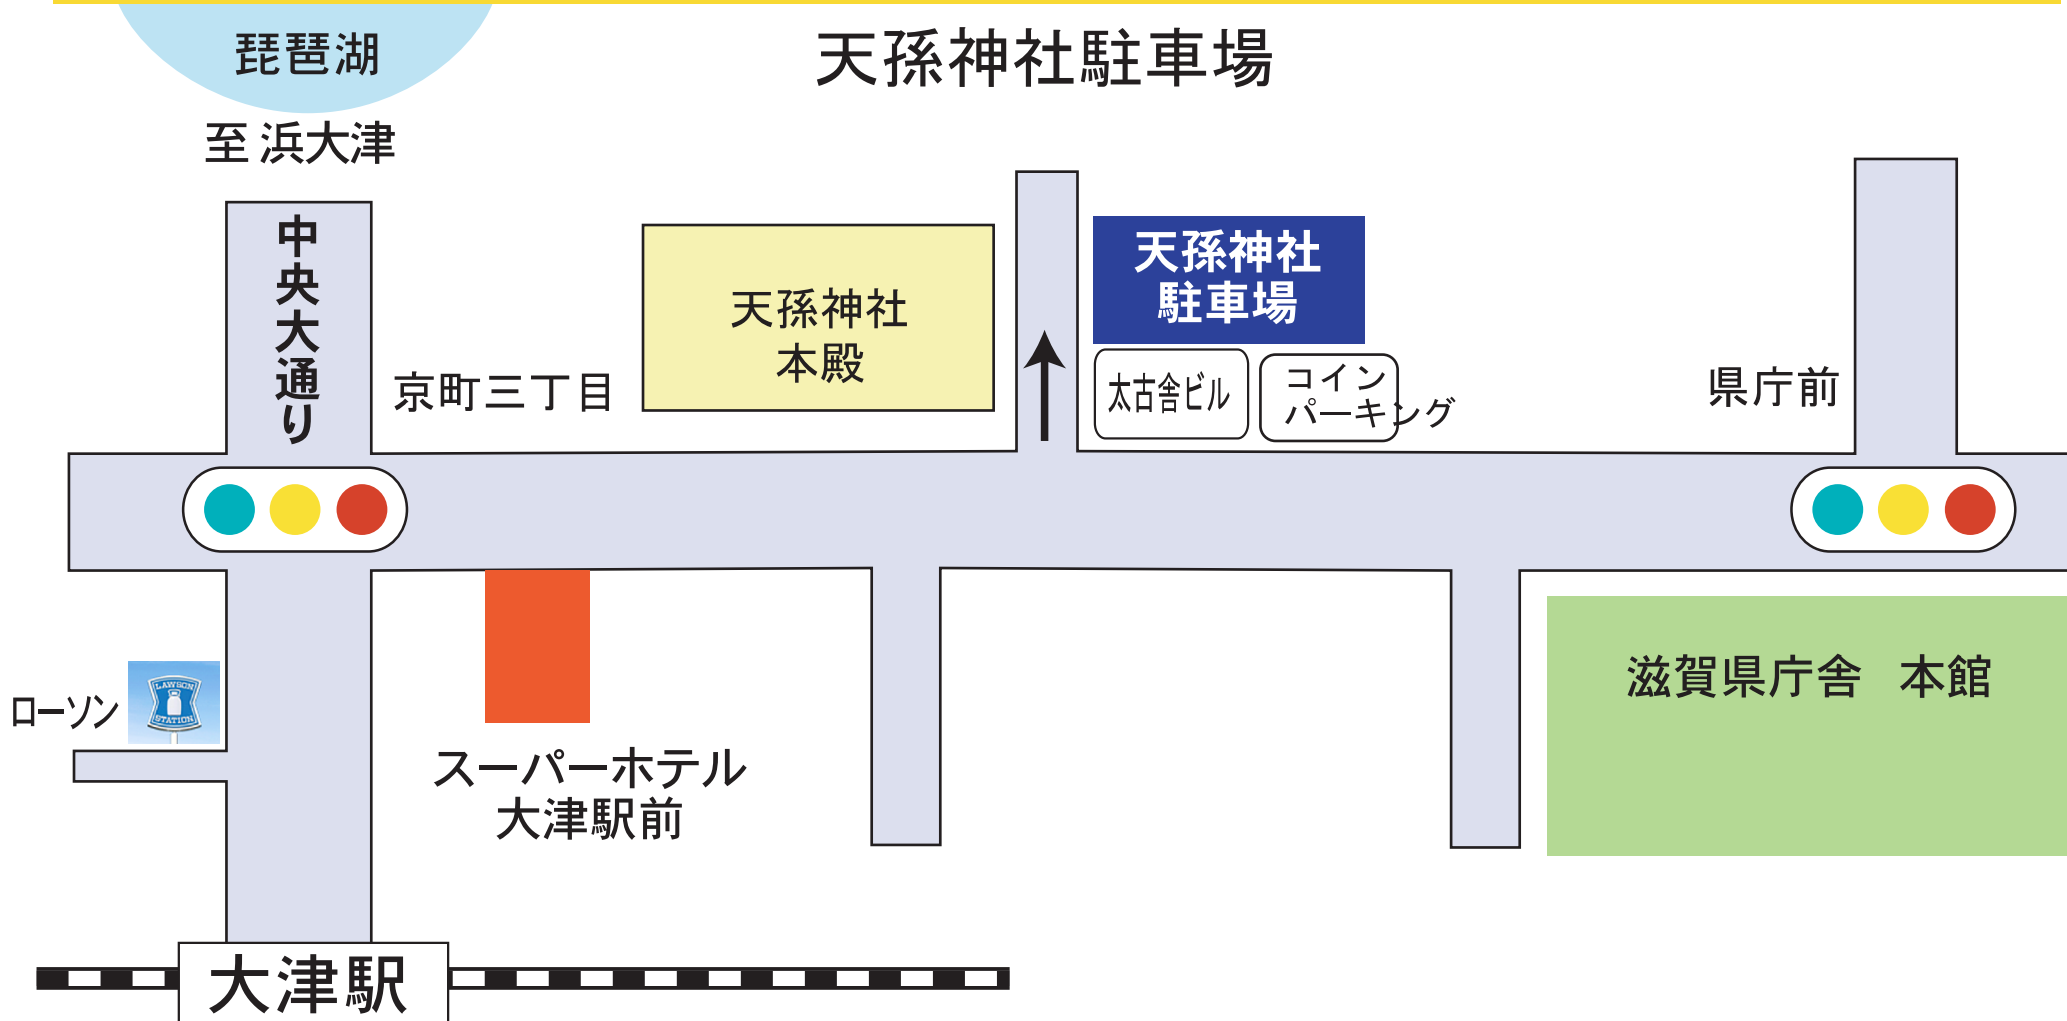

スーパーホテル提携駐車場ご案内

天孫神社駐車場

駐車場での注意事項

- 駐車場の空いているスペースにお停め下さい。
- 神社をご利用のお客様がいらっしゃいますので、18時以降の駐車をお願い致します。
- ホテル及び駐車場周辺のコインパーキングなどは提携いたしておりません、予めご了承ください。
- ホテルで駐車証明書を発行いたしますので、車内の見えるところに置いてください。