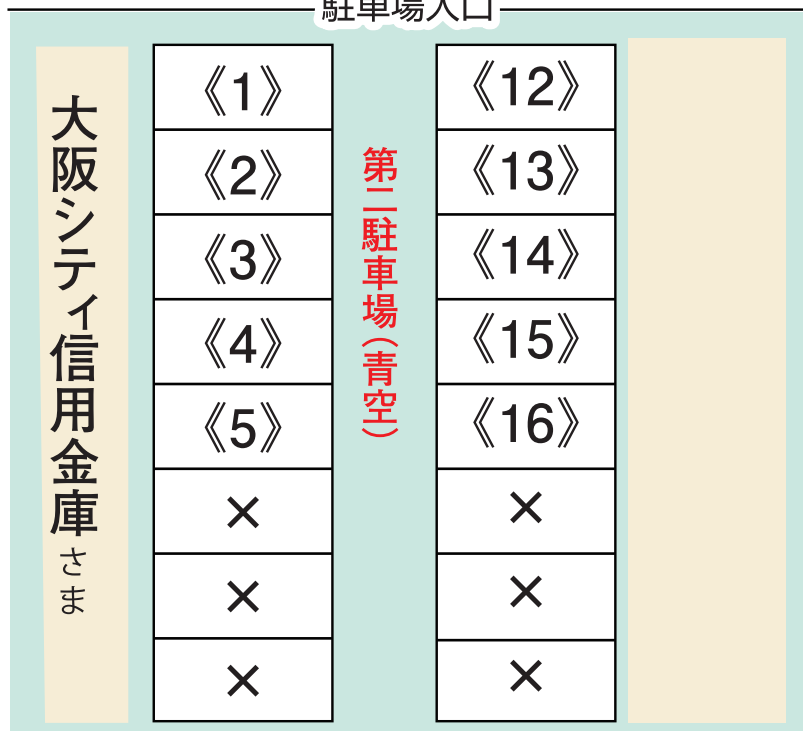

駐車場のご案内

完全予約制

受付時に駐車位置番号をお伝えします。(下段地図ご参照)

駐車料金

一泊 ¥1,000

◆ 一泊のご利用時間・・・15:00～翌10:00迄

南海高野線
堺東駅 ←

フェニックス通り

南海本線 堺駅 →

駐車場入口

※敷地面積の小さな駐車場です。大きいサイズ(大型セダン、ワゴン、バン等)のお車は、駐車に困難な場合がありますのでご了承下さいませ。

ホテル周辺にコインパーキング有、併せてご利用下さいませ。

駐車料金はチェックインの際フロントにてご精算となります。予めご了承下さい。

(注)お電話での誘導は警察指導によりお断りさせて頂いております。予めこの画面をプリントアウトなどのご準備をお願いいたします。