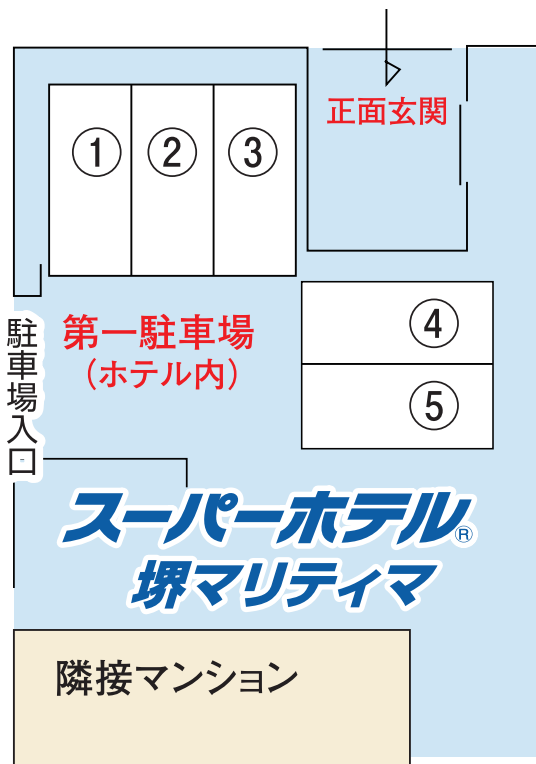

駐車場のご案内

完全予約制

受付時に駐車位置番号をお伝えします。(下段地図ご参照)

駐車料金

一泊 ¥1,000

◆ 一泊のご利用時間・・・15:00～翌10:00迄

南海高野線
堺東駅 ←

フェニックス通り

南海本線 堺駅 →

駐車場入口

※敷地面積の小さな駐車場です。大きいサイズ(大型セダン、ワゴン、バン等)のお車は、駐車に困難な場合がありますのでご了承下さいませ。

ホテル周辺にコインパーキング有、併せてご利用下さいませ。

駐車料金はチェックインの際フロントにてご精算となります。予めご了承下さい。

(注)お電話での誘導は警察指導によりお断りさせて頂いております。予めこの画面をプリントアウトなどのご準備をお願いいたします。