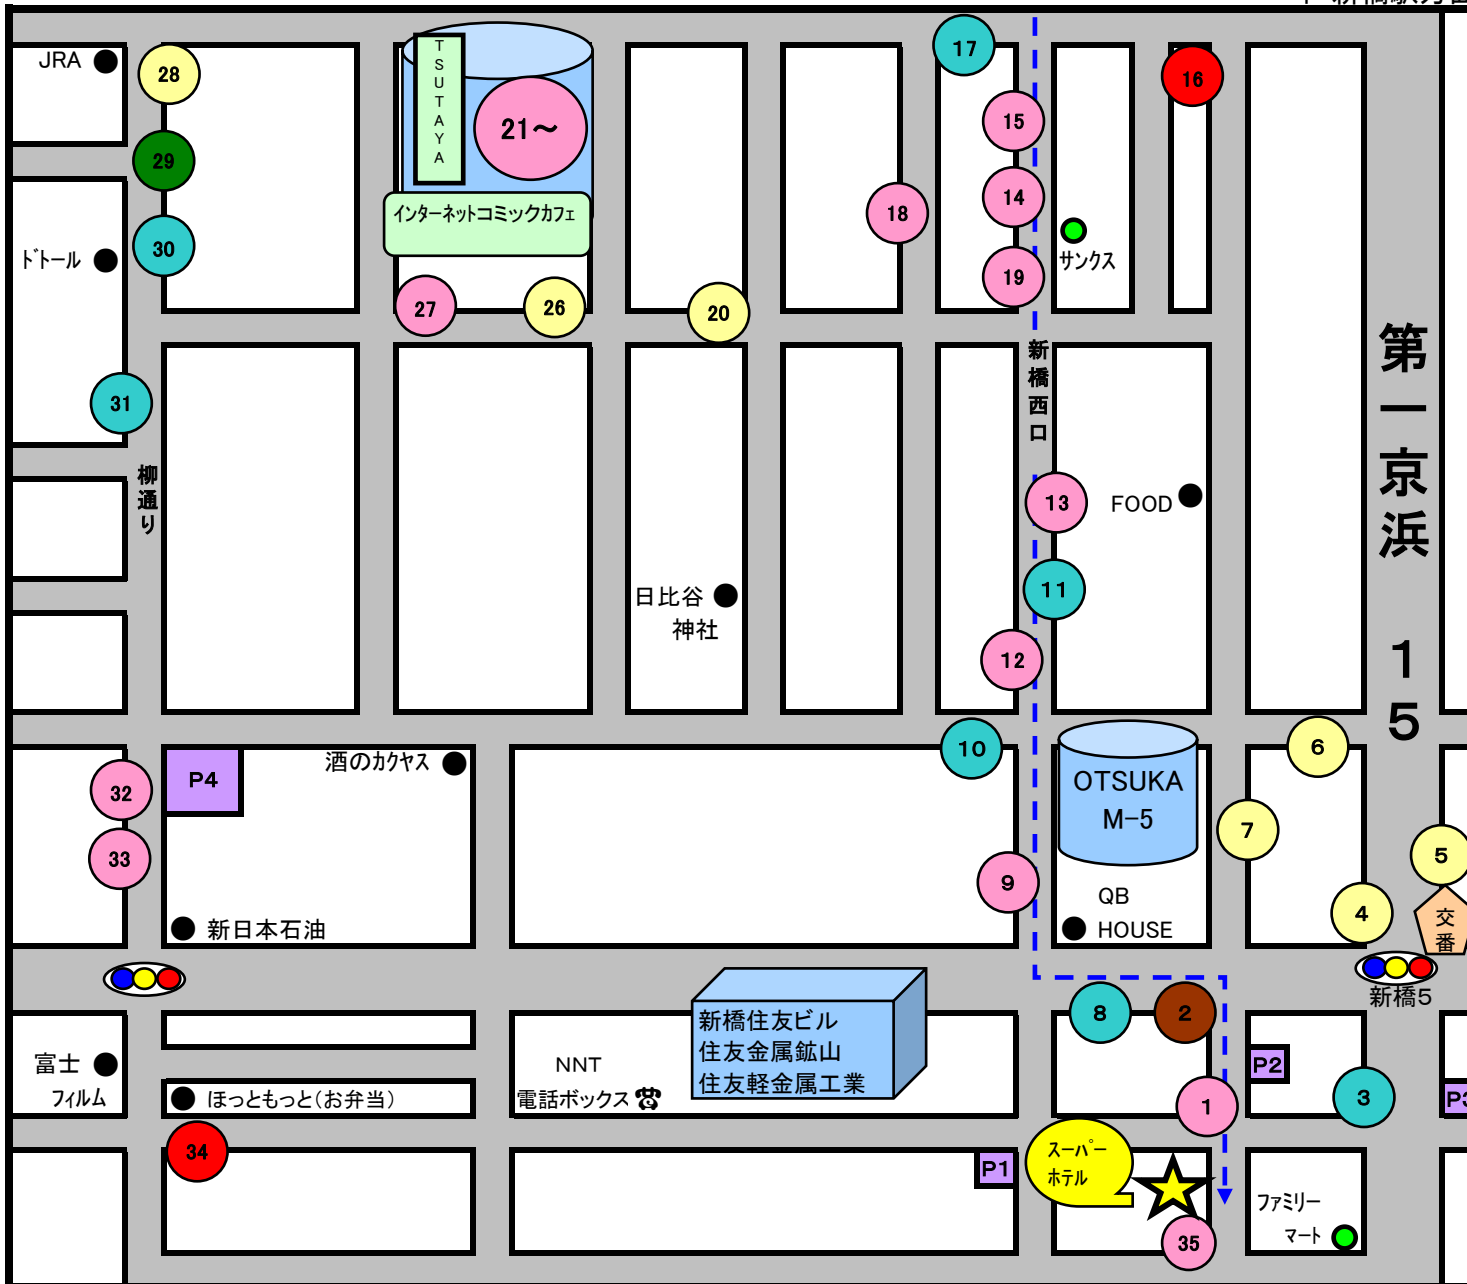

# ガールズMAP!! in 新橋(未テイル周辺)

↑ 新橋駅方面

1	ピアライゼ'98 TEL: 03-5408-8639
2	スープカリイ厨房 TEL: 03-3433-0309
3	ゆで太郎 TEL: 03-3432-0751
4	北陸らーめん TEL: 03-3433-3074
5	らーめん虎の助 TEL: 03-3437-3690
6	福臨 TEL: 03-5401-2808
7	チエゴヤ TEL: 03-3431-8080
8	そば作 TEL: 03-3431-4147
9	すみか TEL: 03-3438-3717
10	若潮鮨 TEL: 03-3438-0202
11	越後屋 TEL: 03-3432-9250
12	炭火焼 大ちゃん TEL: 03-3432-0320
13	いいかげんや TEL: 03-3434-2911
14	やきとん まこちゃん TEL: 03-3431-5700

お店案内の続きは裏面です……

- …カレー
- …イタリアン・他
- …中華・ラーメン・韓国料理
- …そば・うどん・和食・寿司・定食
- …居酒屋・焼き鳥・焼き豚・焼肉
- …お好み焼き
- …コンビニ

15	海鮮居酒屋 魚魚丸(ととまる) TEL:03-3431-4147
16	和伊の介 TEL:03-3459-9022
17	双葉(とうふ) TEL:03-3432-1283
18	さっぽろジンギスカン 金の羊 TEL:03-3432-8929
19	ヒノマル食堂 TEL:03-63794117
20	おらが TEL:03-3433-6364
21	くろO【2F】 TEL:03-3436-0588
22	月の宴【2F】 TEL:03-3436-1688
23	福福屋【3F】 TEL:03-3431-5988
24	カラオケ夢屋歌之助【4F】 TEL:03-3436-6488
25	白木屋【5F】 TEL:03-3436-6388
26	和麵屋長介 電話番号非公開
27	見知らず TEL:03-5473-9540
28	中国ラーメン 揚州商人 TEL:03-5473-0775
29	広島焼 HIDE坊 TEL:03-3437-6608
30	とりで寿司 TEL:03-5401-1441
31	おにかけ TEL:03-3436-6767
32	魚座亭 TEL:03-3433-5733

33	パラダキス TEL:03-5408-5878
34	Pizzeria Doeo TEL:03-3432-8222
35	いちき TEL:03-3433-1899

近隣パーキング情報(地図上のP1~P4)	
P1	8:00-12:00⇒20分/200円 12:00-24:00⇒15分/200円・0:00-8:00⇒60分/100円
P2	三井のリパーク 8:00-24:00⇒30分/500円・24:00-8:00⇒60分/100円
P3	パークステーション 入庫から24Hは2400円 8:00-22:00⇒10分/100円・22:00-8:00⇒120分/100円
P4	新橋ピアザビル 5ナンバーのみ 営業時間7:30-22:00⇒30分/300円

- ♪ディズニーランド・ディズニーシーへは東京駅経由、京葉線「舞浜駅」まで約25分
- ♪浜離宮庭園へは約徒歩15分
- ♪お台場へはゆりかもめ「汐留」→「お台場海浜公園」約18分【デックス東京ビーチ・アクアシティお台場・パレットタウン他】
- ♪六本木へは都営大江戸線「汐留」→「六本木」約15分【六本木ヒルズ】
- ♪国際展示場へはゆりかもめ「汐留」→「国際展示場正門」約28分【東京ビッグサイト・各種イベント】
- ♪浅草へは都営浅草線「新橋」→「浅草」約18分【浅草寺・仲見世通り】