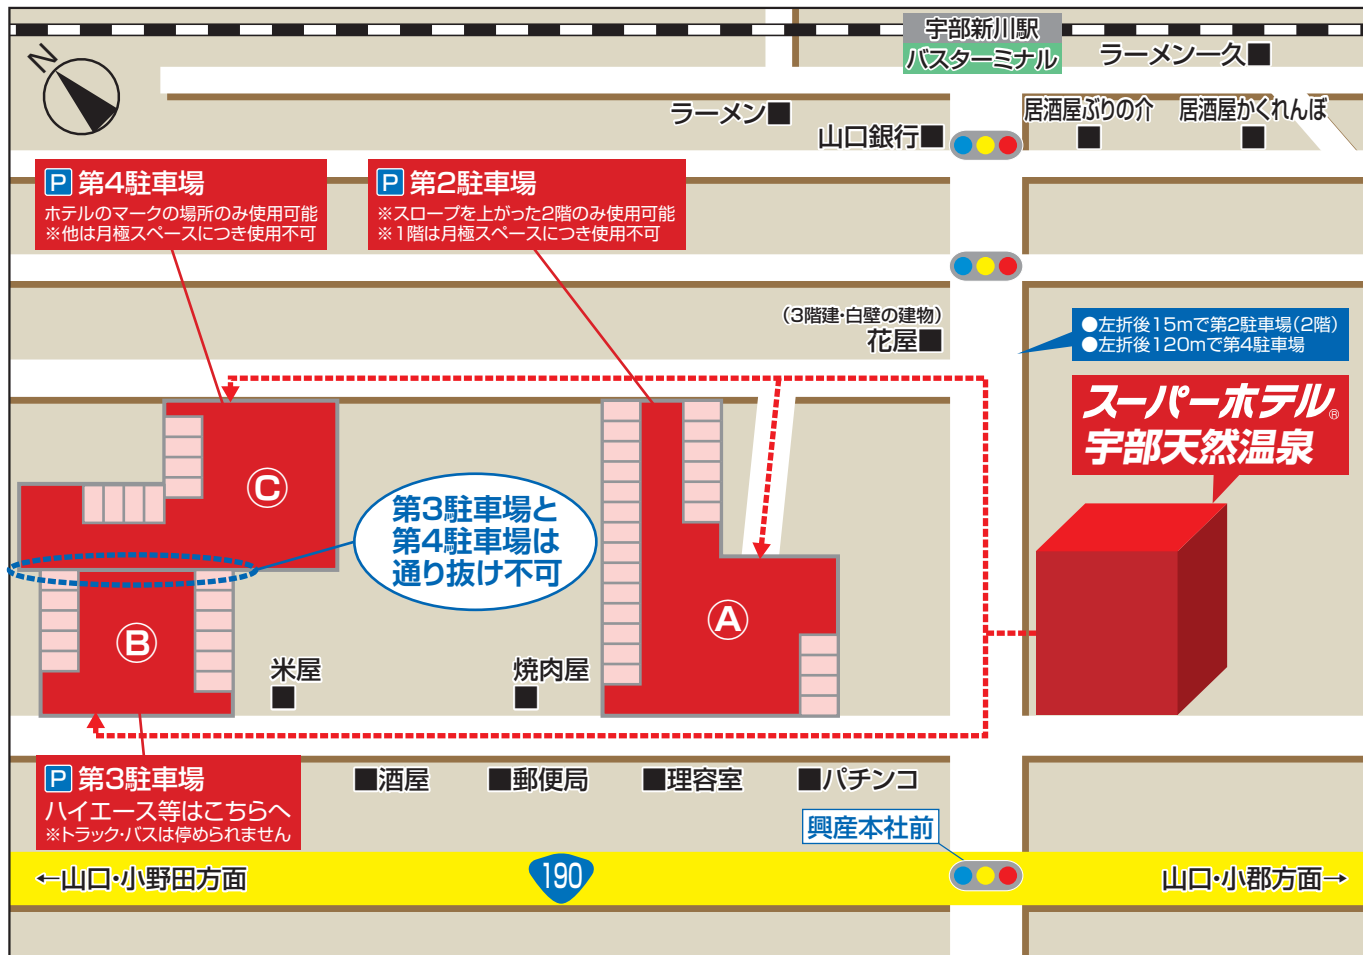

駐車場ご案内

当館駐車場は先着順となっております。

当館駐車場が満車になり次第、提携パーキングをご案内しております。

① 第2駐車場 25台 入出庫自由

●軽専用を含む。 ※2階部分のみご利用いただけます。

② 第3駐車場 11台 入出庫自由

●ハイエース等はこちらをご利用ください。(トラック・バスはお停めいただけません)

③ 第4駐車場 8台 入出庫自由

●①②が満車の場合はこちらをご利用ください。

①～③の駐車場料金

一泊 / 1台につき

¥500 (税込)

全て満車の際は臨時提携駐車場もご案内可能です【入出庫不可】
補助券をお渡し致しますのでフロントまでお問合せください。

**※満車時以外にお停め頂いた場合は補助券は発行できません。
その際は全額お客様ご負担となります。予めご了承ください。**

お電話での誘導は警察指導によりお断りさせて頂いております。予めこの画面をプリントアウト等のご準備をお願いします。