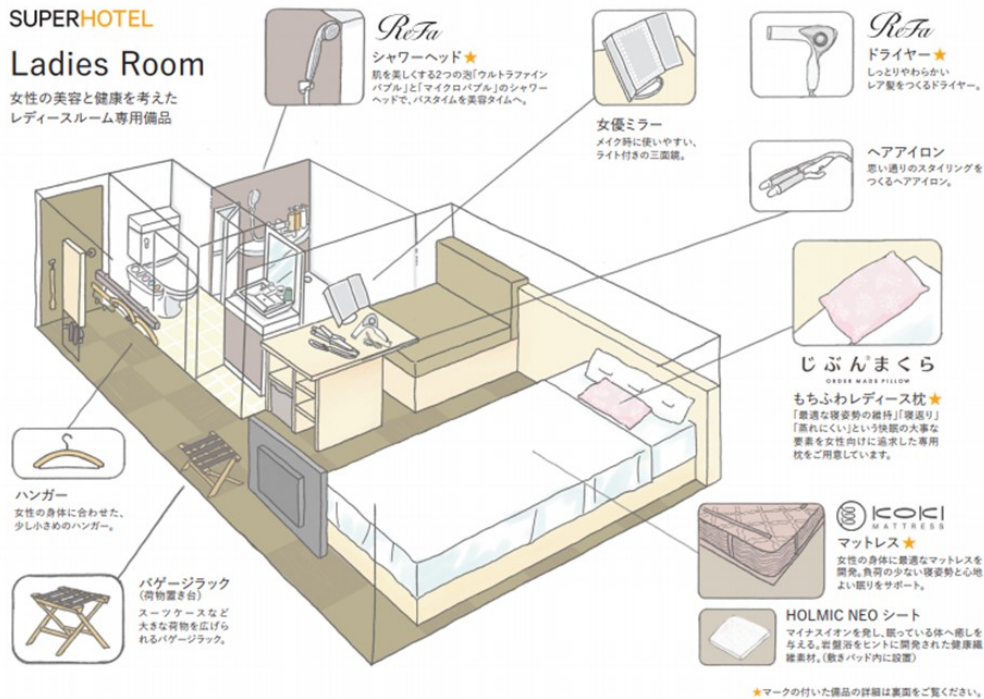

●チェーン初！フルセパレートタイプの客室

従来のユニットバスタイプではなく、フルセパレートタイプの客室を初めて設置しました。

(バリアフリールームを除く103室)

今後ますます観光需要が拡大されることを見込み、複数名でご宿泊されるお客様にも朝からゆったりと身支度していただけるようにご用意しました。

女性の

美容と健康を考えたレディースルームにも同タイプの浴室をご用意しております。

レディースルーム限定で美容ブランドReFaの肌を美しくするシャワーヘッド「ReFa FINE BUBBLE」をお試しいただけます。

SUPERHOTEL

Ladies Room

女性の美容と健康を考えた
レディースルーム専用備品

●スーパーホテルの強み

- ① J.D. パワー “ホテル宿泊客満足度6年連続No. 1 <1泊9,000円未満部門>” ※ を取得
 - ② エコのトップランナーとして、環境大臣よりホテル業界で唯一の「エコ・ファースト企業」に認定
- ※出典：Jdpower-japan.com

J.D. パワー2014-2019年ホテル宿泊客満足度調査。当部門は正規宿泊料金最多価格帯9,000円未満かつ最多客室面積が15㎡未満のホテルが対象。2019年調査は直近1年間に宿泊したホテルに関して6,759名からの回答による。