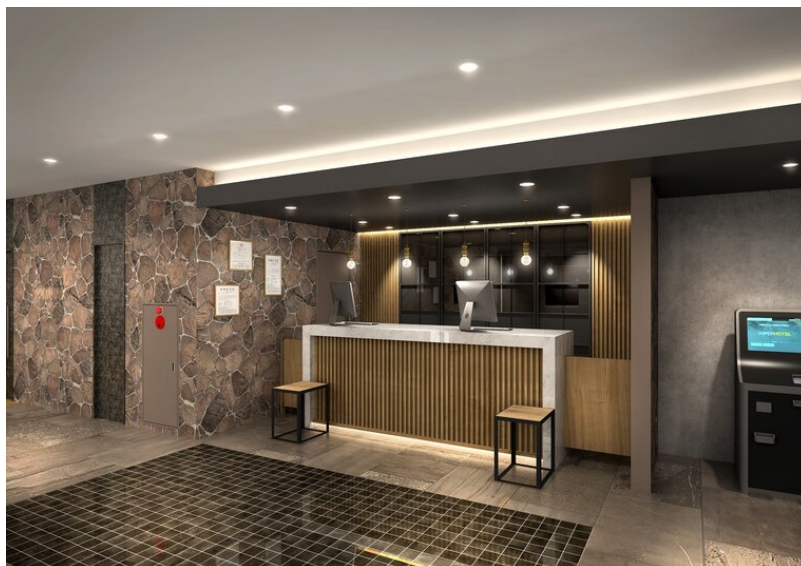

●スーパーホテルの強み

- ① J.D. パワー “ホテル宿泊客満足度6年連続No. 1 <1泊9,000円未満部門>” ※ を取得
  - ② エコのトップランナーとして、環境大臣よりホテル業界で唯一の「エコ・ファースト企業」に認定
2. ※出典：Jdpower-japan.com

J.D. パワー2014-2019年ホテル宿泊客満足度調査。当部門は正規宿泊料金最多価格帯9,000円未満かつ最多客室面積が15㎡未満のホテルが対象。2019年調査は直近1年間に宿泊したホテルに関して6,759名からの回答による。