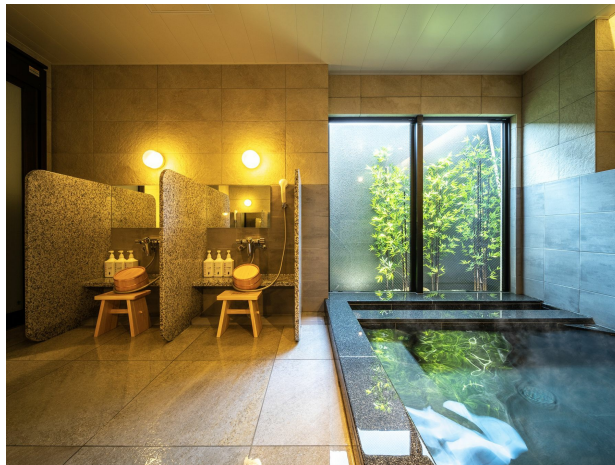

地元の幸を是非ご賞味ください。

●天然温泉「金長の湯」

あらたえずしおの湯から運んだ天然温泉は、美肌はもちろん、神経痛や腰痛症などに効果的と言われています。健康増進や疲労回復も期待でき、免疫力活性化をサポートしながら、旅行気分も味わっていただけます。

●オーガニックな健康朝食ビュッフェ

焼き立てパンやオーガニックサラダを始め、栄養バランスの良い日替わりメニューで、お客様の朝の元気を応援します。

ご当地メニューとしては小松島名物「フィッシュカツ」をご用意しております。