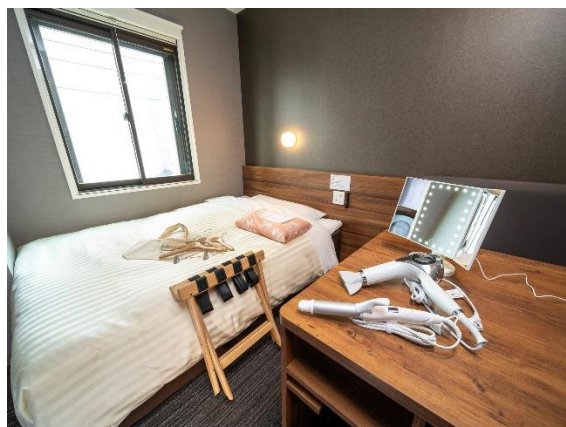

●女性大浴場が併設されたレディースフロア

女性のお客様に安心してご宿泊いただけるよう、女性専用のフロアを設けております。

レディースフロアの客室はすべて「レディースルーム」で、美容ブランド『ReFa』のシャワーヘッドやドライヤー、枕専門メーカー『じぶんまくら』とコラボした枕など女性の身体にフィットする寝具をはじめ、女性の美容と健康に配慮したアイテムを取り揃えております。

また、このフロアには女性大浴場も併設しており、天然温泉ご利用の際もお気兼ねなくご移動いただけます。