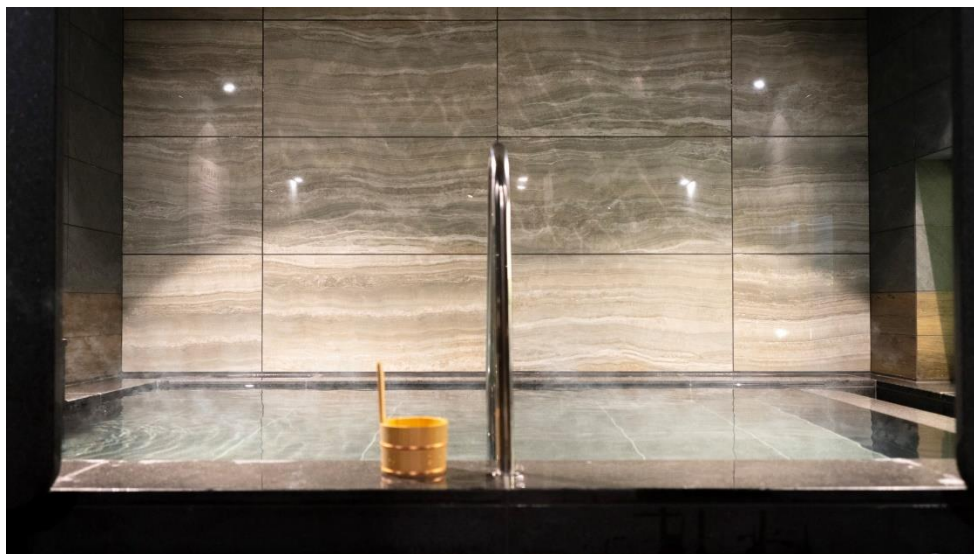

スーパーホテル名古屋天然温泉新幹線口が 8/5 グランドオープン

名古屋駅付近のホテルで唯一の天然温泉や、レディースフロアも

お盆限定のバス地下鉄 1 日乗車券+食事券付きプランも

「Natural, Organic, Smart」をコンセプトとし、地球にも人にも優しいホテルを目指す株式会社スーパーホテル（所在地：大阪府大阪市西区西本町 1-7-7、代表取締役：山本 健策）は、2021 年 8 月 5 日に国内 166 店舗目となるスーパーホテル名古屋天然温泉新幹線口を開業いたします。

お盆限定の特別プランを実施する他、名古屋港水族館や名古屋市東山動植物園などと提携し、観光客や地元からの宿泊を狙います。

スーパーホテル名古屋天然温泉新幹線口

公式サイト URL：<https://www.superhotel.co.jp/s_hotels/nagoyashin/>

●基本アクセス

- ・ JR 東海道本線「名古屋駅」太閤通口より徒歩 8 分
- ・ 名古屋市営東山線「亀島駅」より徒歩 5 分

●主要観光地等からのアクセス

- ・ 名古屋城…車で約 15 分
- ・ 名古屋港水族館…車で約 25 分
- ・ 名古屋市東山動植物園…車で約 20 分

その他、バンテリンドーム ナゴヤ、名古屋市科学館、ノリタケの森、名古屋テレビ塔、徳川美術館など名古屋の人気スポットにアクセス抜群です。