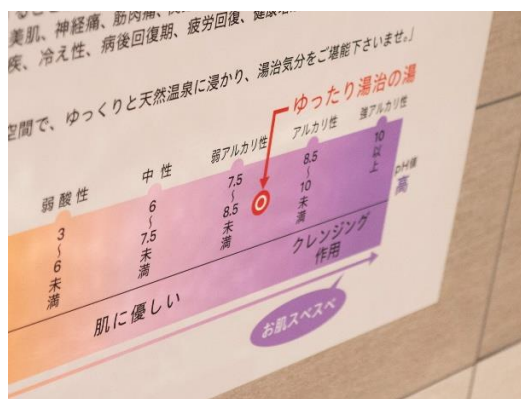

地元住民の方々からは「今まで春日部に大きな宿泊施設が無いこともあり、なかなか大きなイベントが開催できなかった」とのお声もいただいております。この度の開業が春日部市のこれまで以上の発展につながればと考えております。

●天然温泉「ゆったり湯治の湯」

「さいたま三橋温泉」から運んだ天然温泉は男女別で夜通しご入浴可能です。慢性的な病に薬や外科的治療の及ばない効果を発揮することがあり、「湯治」を目的にする療養泉です。