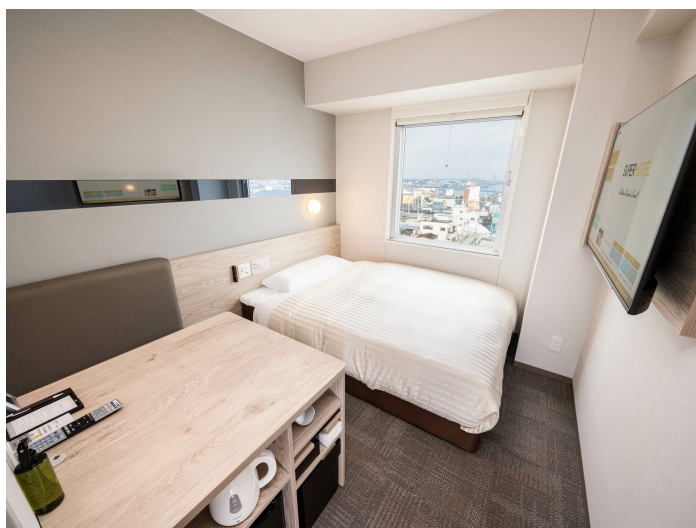

●キャンペーン概要

「マンスリープラン」：120,000円～/30連泊（税込）
4,000円～/1泊あたり（税込）

「ウィークリープラン」：18,000円～/4連泊（税込）
4,500円～/1泊あたり（税込）

※料金は店舗により異なります。

●1年以内なら、ホテルへの滞在が断然お得！なポイント

・天然温泉やウェルカムバーが楽しめる（一部店舗）

健康増進や疲労回復に効果があり、免疫力活性化にもつながる天然温泉や人工炭酸泉の大浴場をご利用いただける店舗もございます。

・使い勝手が良く集中できる環境で仕事ができる

客室は元々「ぐっすり」にこだわって作られた防音設計のため、静かな環境で仕事に集中できます。Wi-Fi無料、コンセントも豊富。オンラインミーティングにも最適です。

・安全・清潔な館内で自由に過ごせる

館内は感染予防対策が徹底されており、安心してお過ごしいただけます。客室は基本的に24時間使えるので、あらゆるスケジュールに対応可能。週に1回はプロによる客室清掃が入るため安全・清潔に過ごせます。