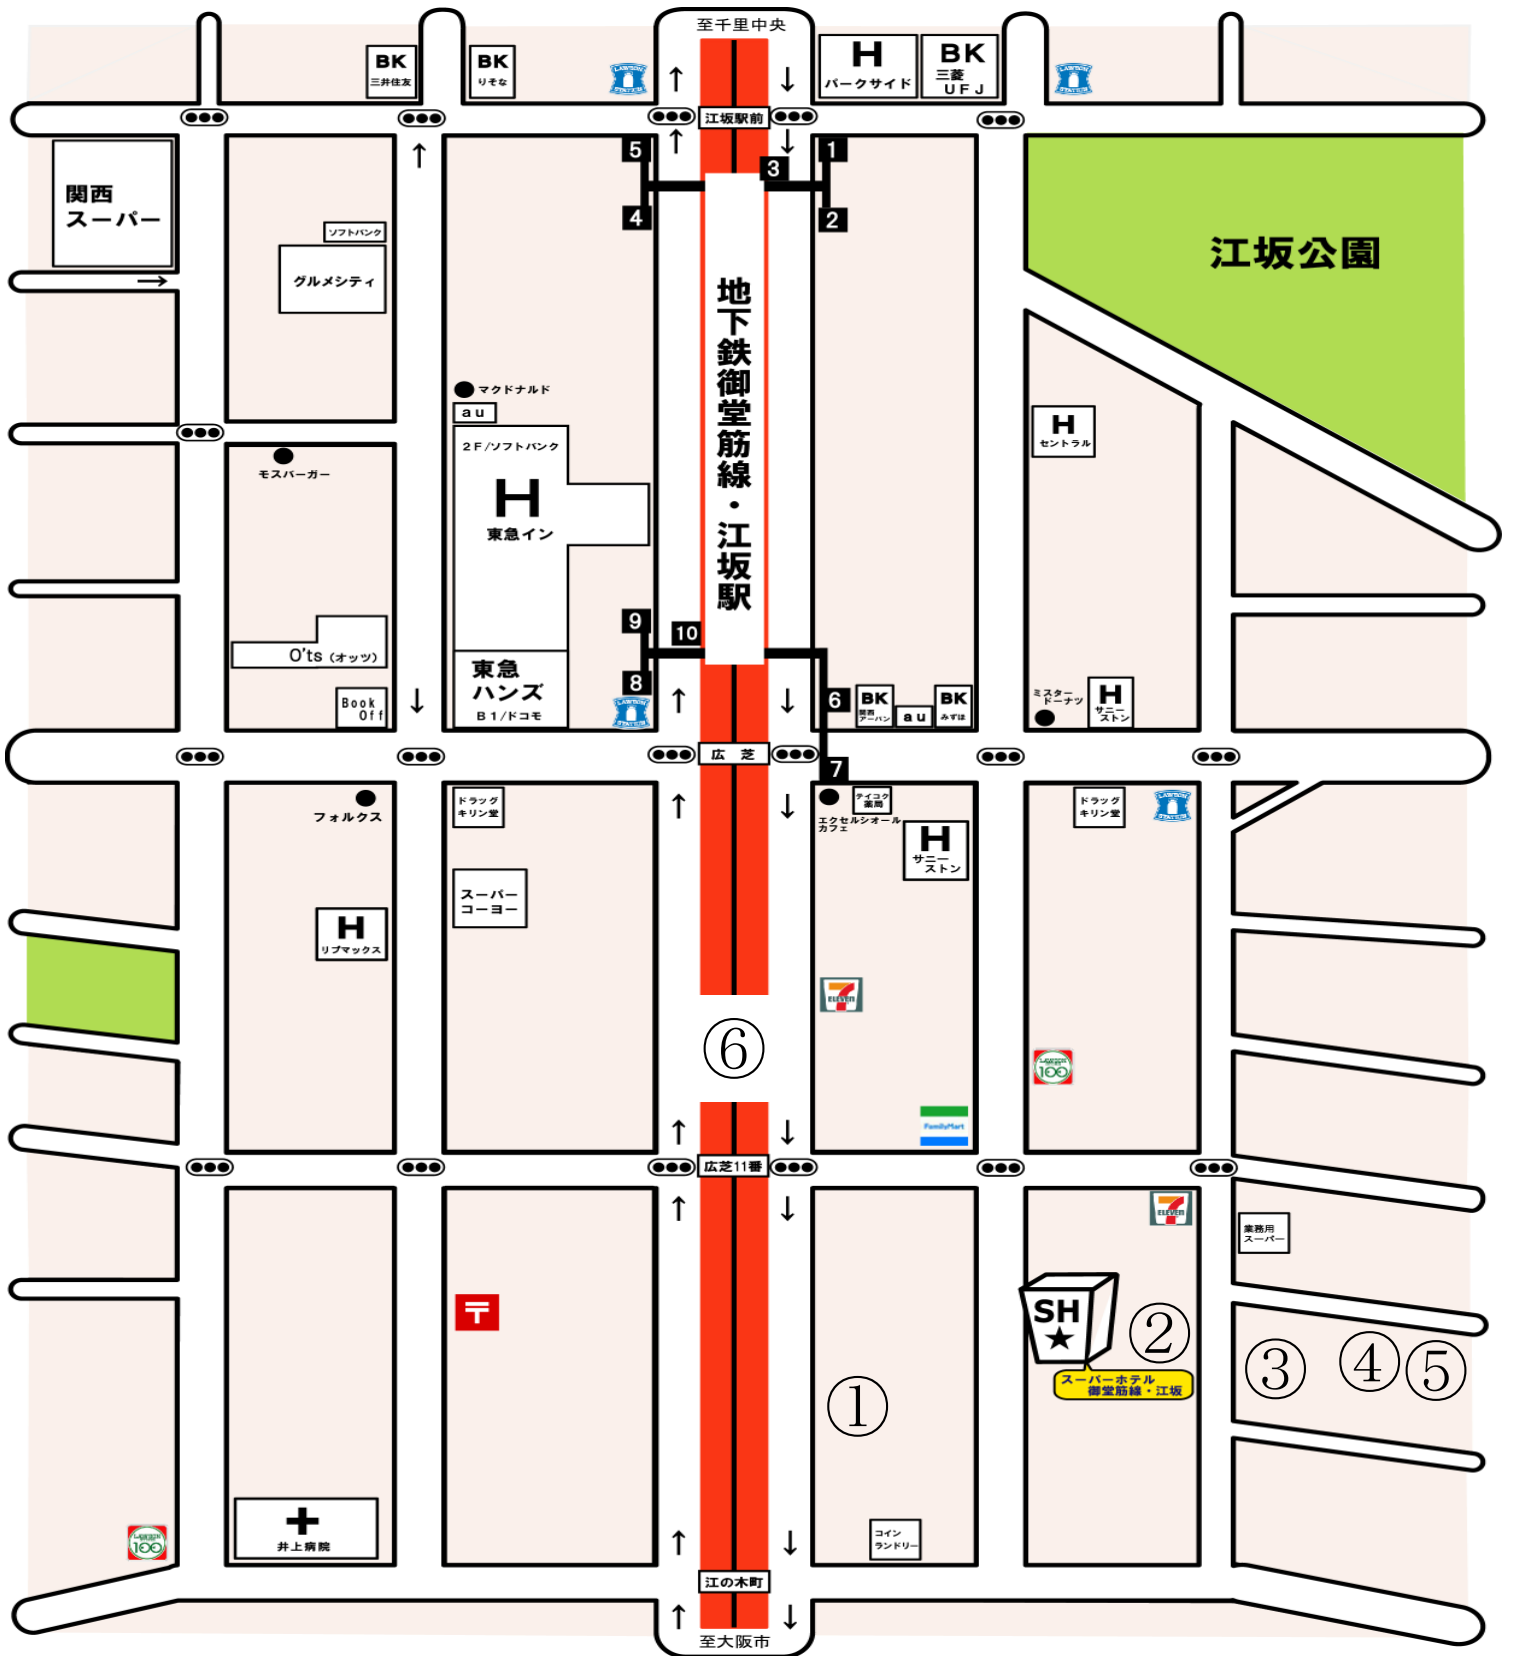

近隣駐車場

※提携駐車場ではございません。

駐車場情報

① SHIP 江坂パーキング (65台)	② OnePark 広芝町第4 (28台)
③ OnePark 広芝町 (5台)	④ OnePark 広芝町第2 (13台)
⑤ 三井のリパーク 吹田広芝町第8 (18台)	⑥ 江坂南駐車場 (100台)

※料金はネットで検索して確認していただくか現地にてご確認くださいませ。