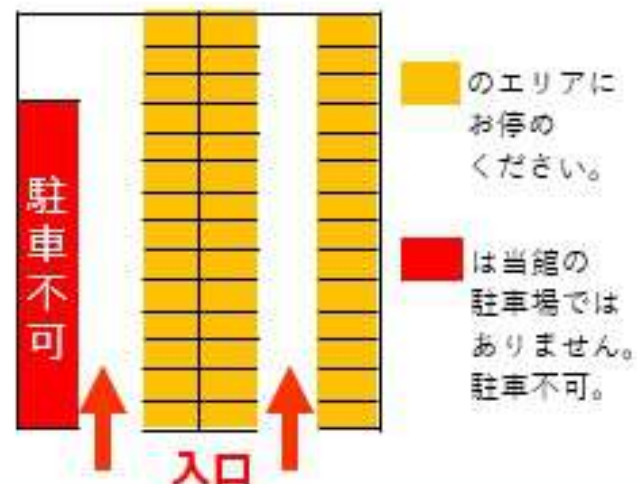

### 第二駐車場 徒歩3~4分

フロントでお荷物をお預かりします。