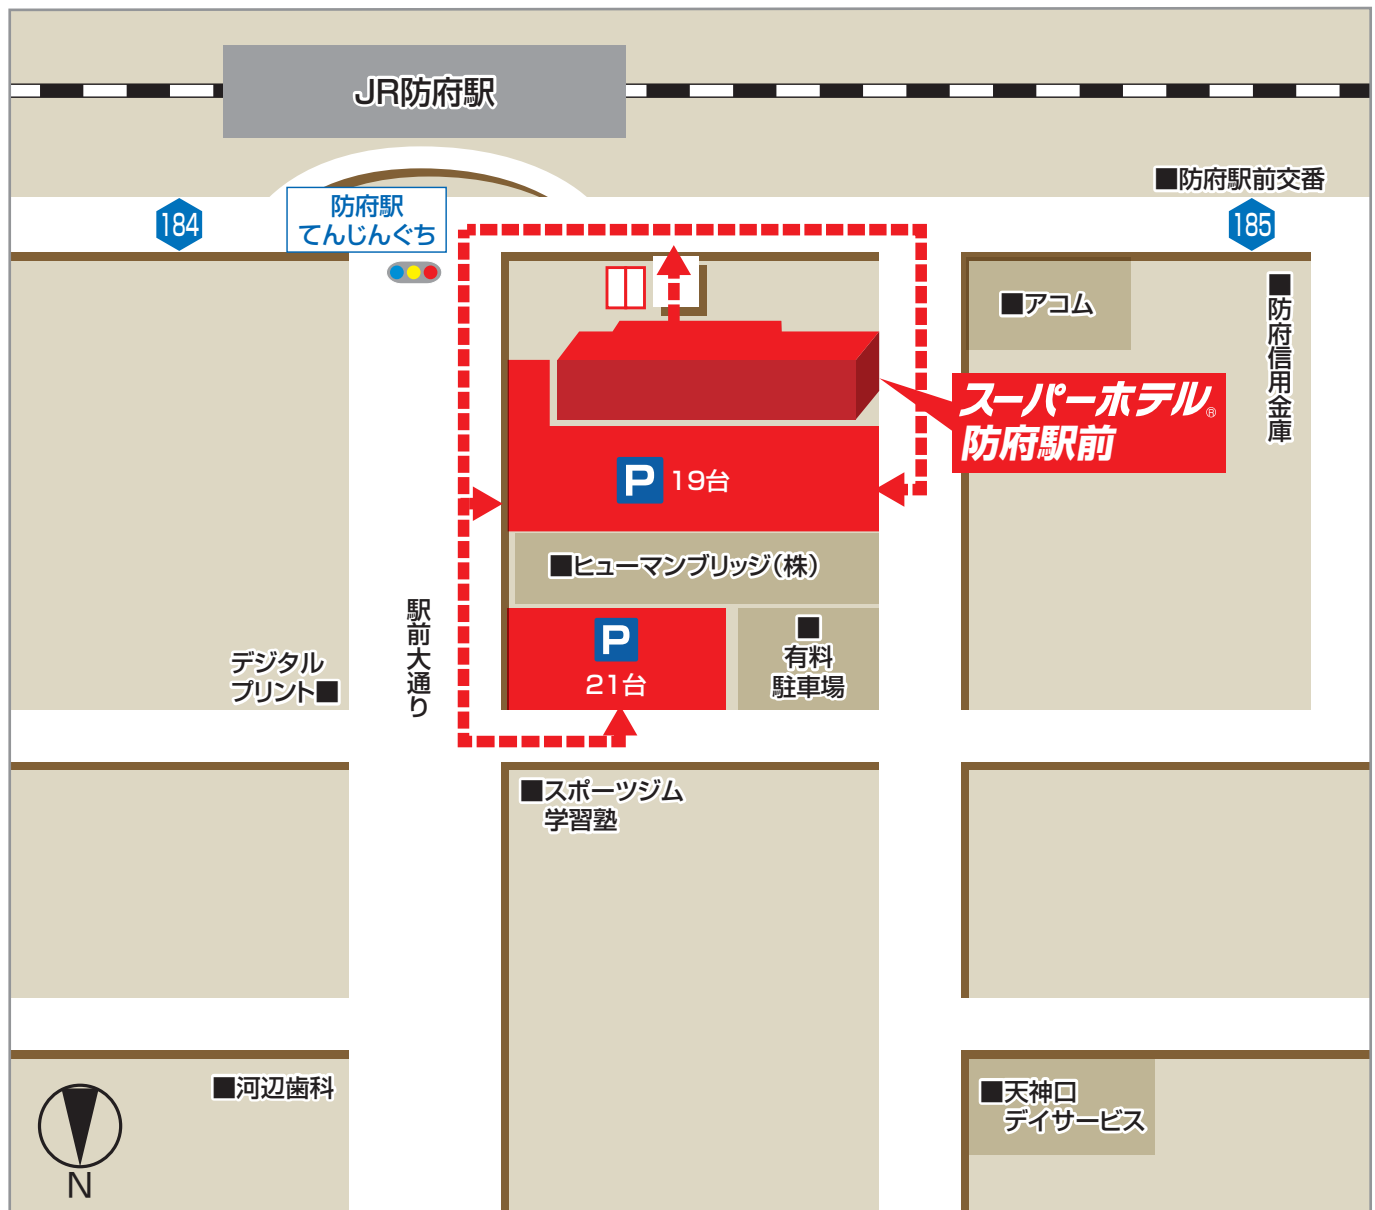

駐車で案内

当館駐車場は先着順となっております。

●全2カ所…計42台駐車可能

先着順

駐車料金

一泊 無料

■車高制限…なし。(平面駐車場)

■一泊の利用時間…15:00～翌10:00

■満車時の対応…近隣コインパーキングへのご案内

お電話での誘導は警察指導によりお断りさせて頂いております。予めこの画面をプリントアウト等のご準備をお願いします。

スーパーホテル® 防府駅前

〒747-0036 山口県防府市戎町1丁目2番18号
TEL:0835-38-9000 FAX:0835-38-9004

URL : <http://www.superhotel.co.jp>
mobile : <http://www.sh-mb.com/>