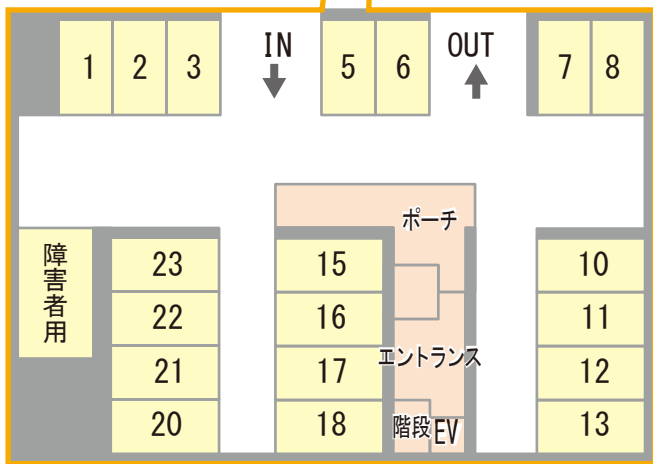

駐車場MAP

電話予約制

駐車料金 **一泊 ¥1,100**

- 一泊の利用時間...15:00~翌10:00
- 車高制限...2.3m
- 駐車台数...普通乗用車20台
- 満車時...近隣コインパーキングの紹介

当館駐車場は予約制となっております。

ご精算は現金、クレジットで承っております。

運転時のお電話での誘導は警察指導によりお断りさせて頂いております。予めこの画面をプリントアウト等のご準備をお願いします。