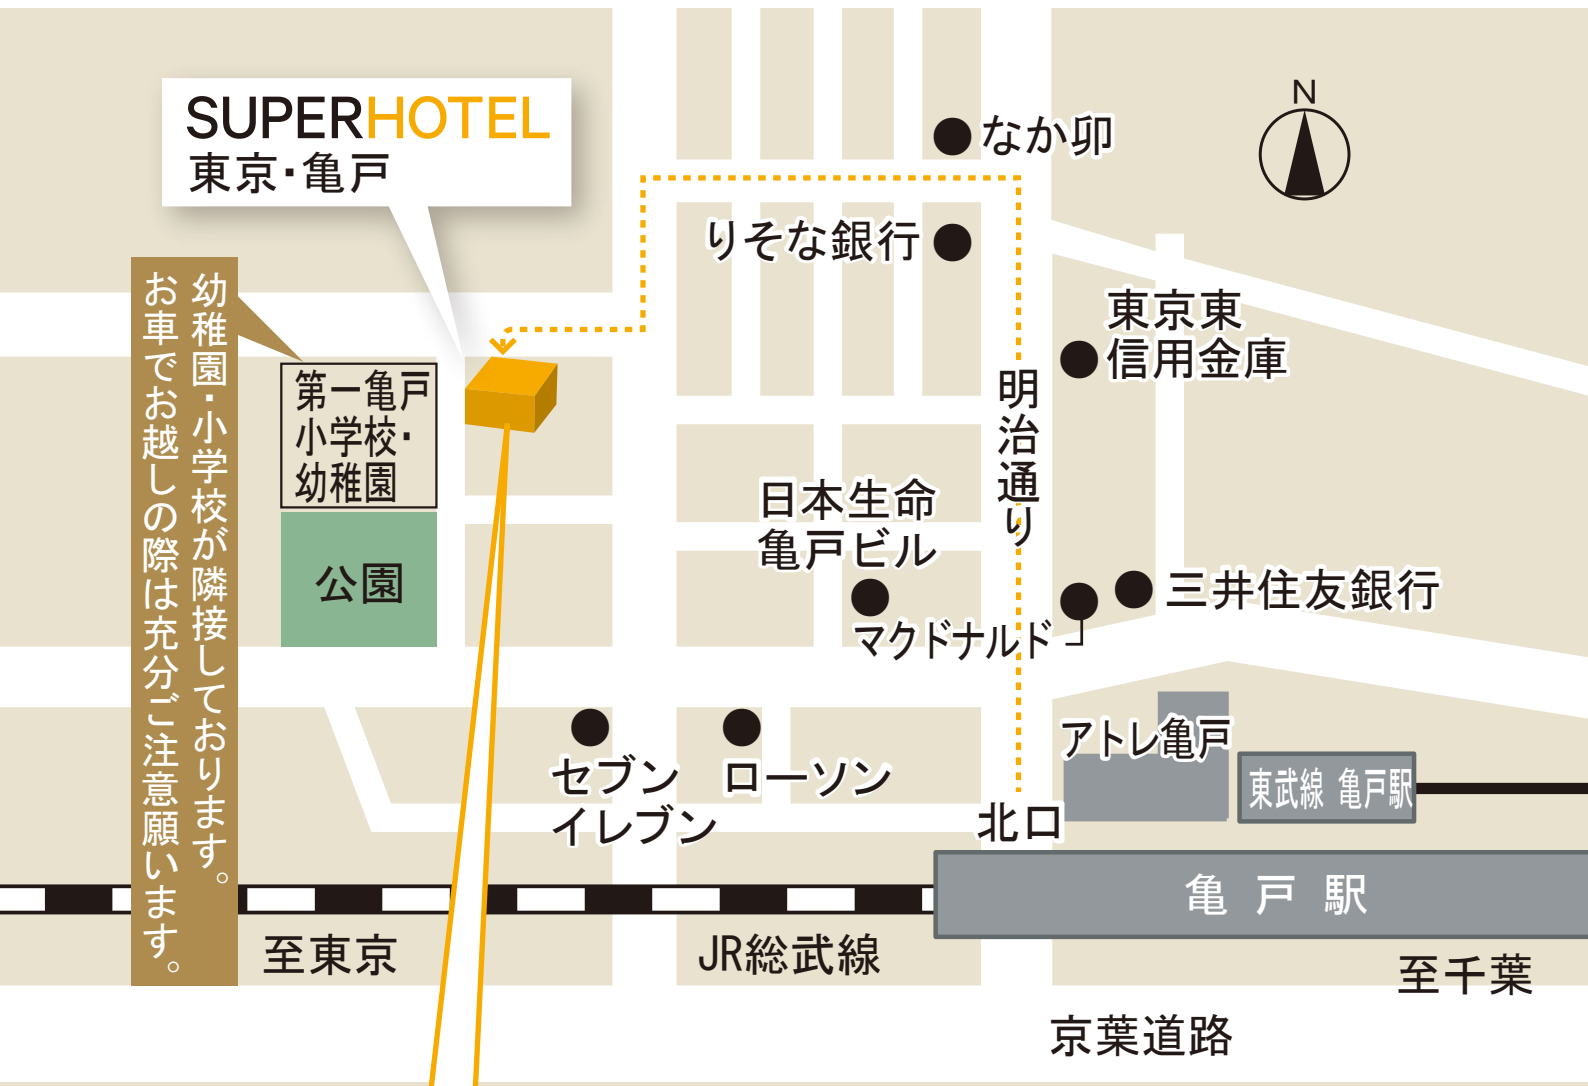

駐車場MAP

電話予約制

駐車料金 **一泊 ¥1,100**

- 一泊の利用時間...15:00~翌10:00
- 車高制限...2.3m
- 駐車台数...普通乗用車20台
- 満車時...近隣コインパーキングの紹介

当館駐車場は予約制となっております。

ご精算は現金、クレジットで承っております。

運転時のお電話での誘導は警察指導によりお断りさせて頂いております。予めこの画面をプリントアウト等のご準備をお願いします。