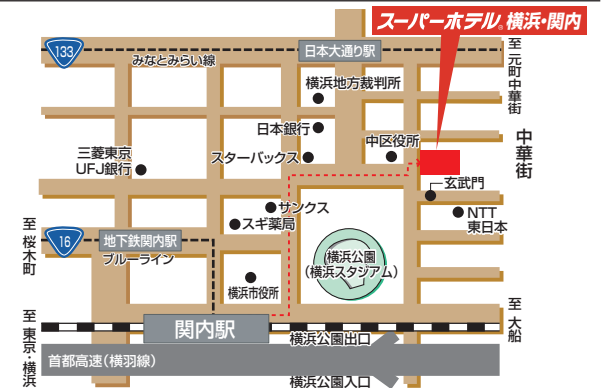

## ACCESS アクセス

※乗り換え時間は含みません

新横浜	横浜市営地下鉄(ブルーライン)	関内	約16分
東京	JR京浜東北・根岸線	関内	約40分
羽田空港	空港リムジンバス	大機橋停留所	約33分
成田空港	成田空港線バス	横浜	約125分
池袋	東京メトロ副都心線	渋谷	約50分

●JR京浜東北・根岸線「関内」駅南口より徒歩約7分  
●横浜市営地下鉄3号線「関内」駅1番出口より徒歩約8分  
●みなとみらい線「日本大通り」駅3番出口より徒歩約5分

## MAP マップ

■駐車場：あり 詳しくは「駐車場ご案内」をご覧ください。

スーパーホテル® 横浜・関内

〒231-0023 神奈川県横浜市中区山下町195-1

045-650-9000

FAX : 045-650-9004

ケータイ、  
スマートフォンからも  
ご予約可能です!