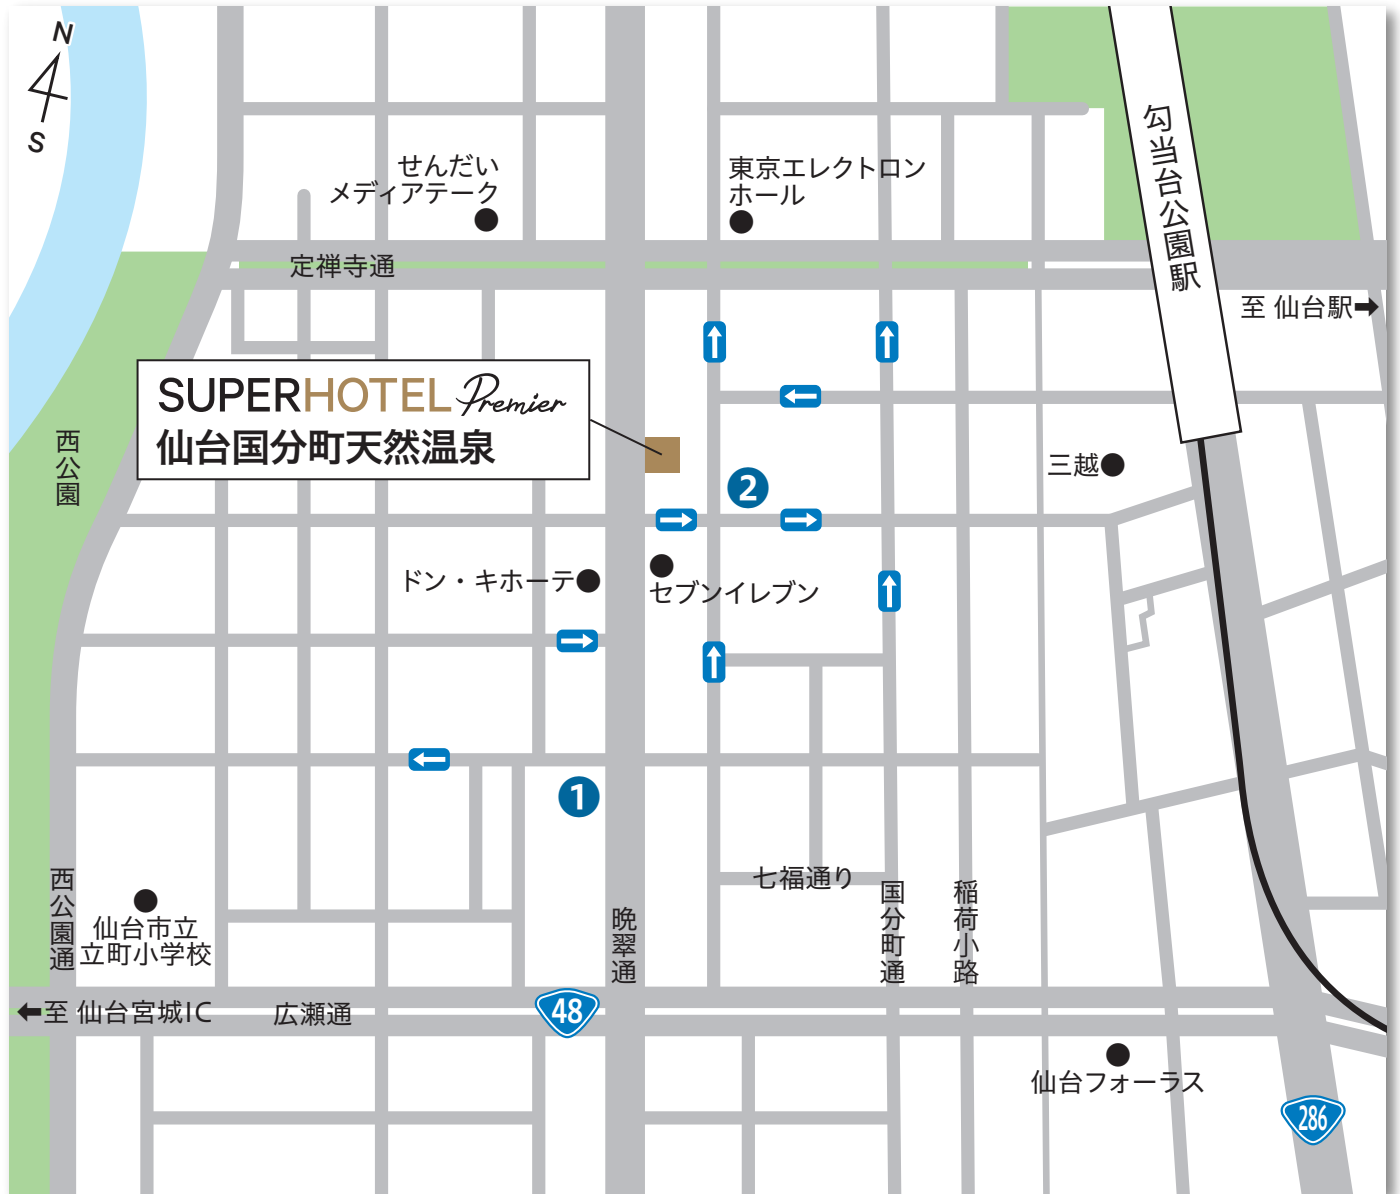

提携駐車場案内

- ・お客様ご自身で現地精算をお願いいたします。
- ・駐車代は必ず事前にご確認ください。

※料金は変更になる場合がございます。お客様ご自身でもご確認くださいませ。

①大仙台駐車場

1. 住所：仙台市青葉区立町1-23
   料金：1,200円(7:00～翌19:00、最大36時間)
   ※高さ2.4m以下、長さ5m以下、幅1.9m以下までの制限あり
2. ○出し入れ可能
   - ○連泊の場合は止め置き可
   - ○24時間スタッフ常駐
   - ○バイク駐車可(600円)
   - ○ハイエース駐車可

②松葉屋パーキング

1. 住所：仙台市青葉区国分町2-12-10
   料金：タワー1,300円
   平面1,900円(14:00～翌11:00)
   ※高さ1.8m以下、長さ5m以下、幅1.9m以下までの制限あり
2. ×出し入れ不可
   - ×連泊の場合は止め置き不可
   - ○24時間スタッフ常駐
   - ※トラックは要相談