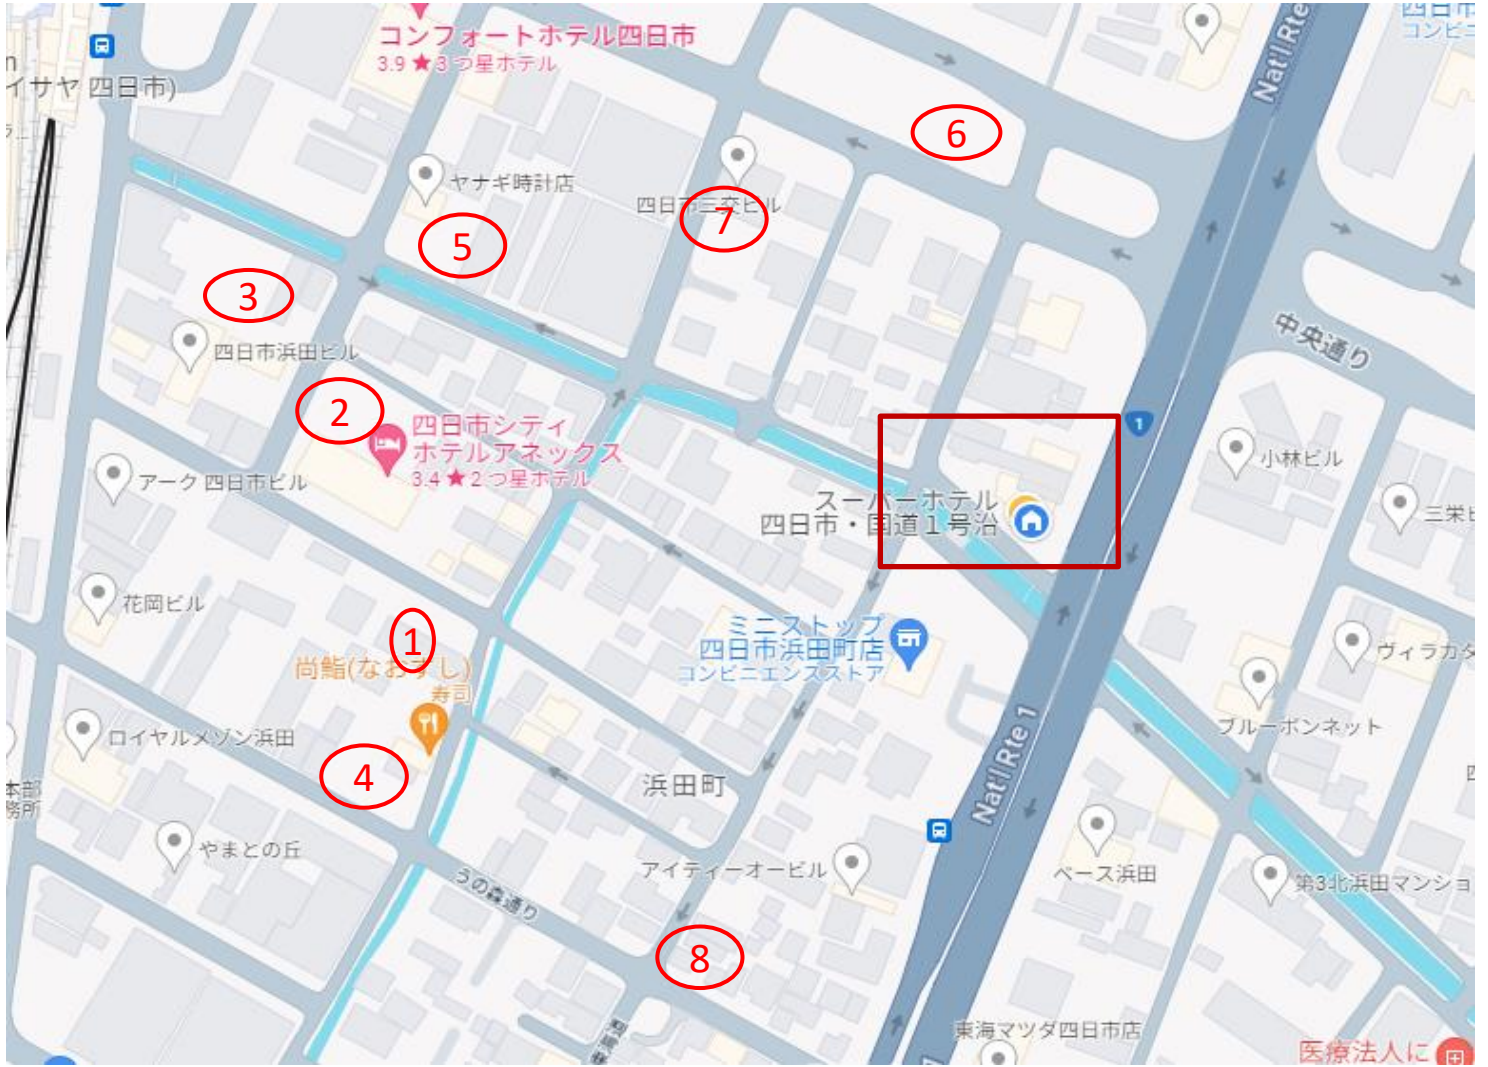

近隣コインパーキング 案内

※料金は変更になる場合がございます。お客様ご自身でもご確認くださいませ。
 ※当ホテルの提携駐車場ではございません。お手数をおかけしますが、お客様ご負担でお停めいただきますようお願いいたします。

<p>①カーパーク浜田町 ※入庫後24時間700円</p> <p>8:00 ~ 20:00 30分 100円</p> <p>20:00 ~ 8:00 60分 100円 夜間最大 300円</p>	<p>②名鉄協商パーキング近鉄四日市駅南</p> <p>8:00 ~ 24:00 40分 200円 最大 1000円</p> <p>24:00 ~ 8:00 40分 200円 夜間最大 400円</p>
<p>③名鉄協商パーキング近鉄四日市駅南第2</p> <p>8:00 ~ 24:00 40分 200円 最大 1000円</p> <p>24:00 ~ 8:00 40分 200円 夜間最大 400円</p>	<p>④アイペック四日市浜田町第1 ※入庫後24時間700円</p> <p>8:00 ~ 20:00 40分 100円</p> <p>20:00 ~ 8:00 90分 100円 最大 300円</p>
<p>⑤四日市浜田町第2(三井のリパーク) ※入庫後12時間800円</p> <p>0:00 ~ 24:00 40分 200円</p> <p>22:00 ~ 8:00 夜間最大 500円</p>	<p>⑥くすの木パーキング</p> <p>30分 170円</p> <p>24時間 1700円</p>
<p>⑦駐ing四日市浜田町第5</p> <p>料金 前払いチケット式</p> <p>全日 入庫後24時間 800円</p>	<p>⑧COIN PARK 【通常料金】オールタイム60分/100円</p> <p>駐車後24時間以内【1回限り】 500円</p> <p>夜間19時~8時 300円</p>