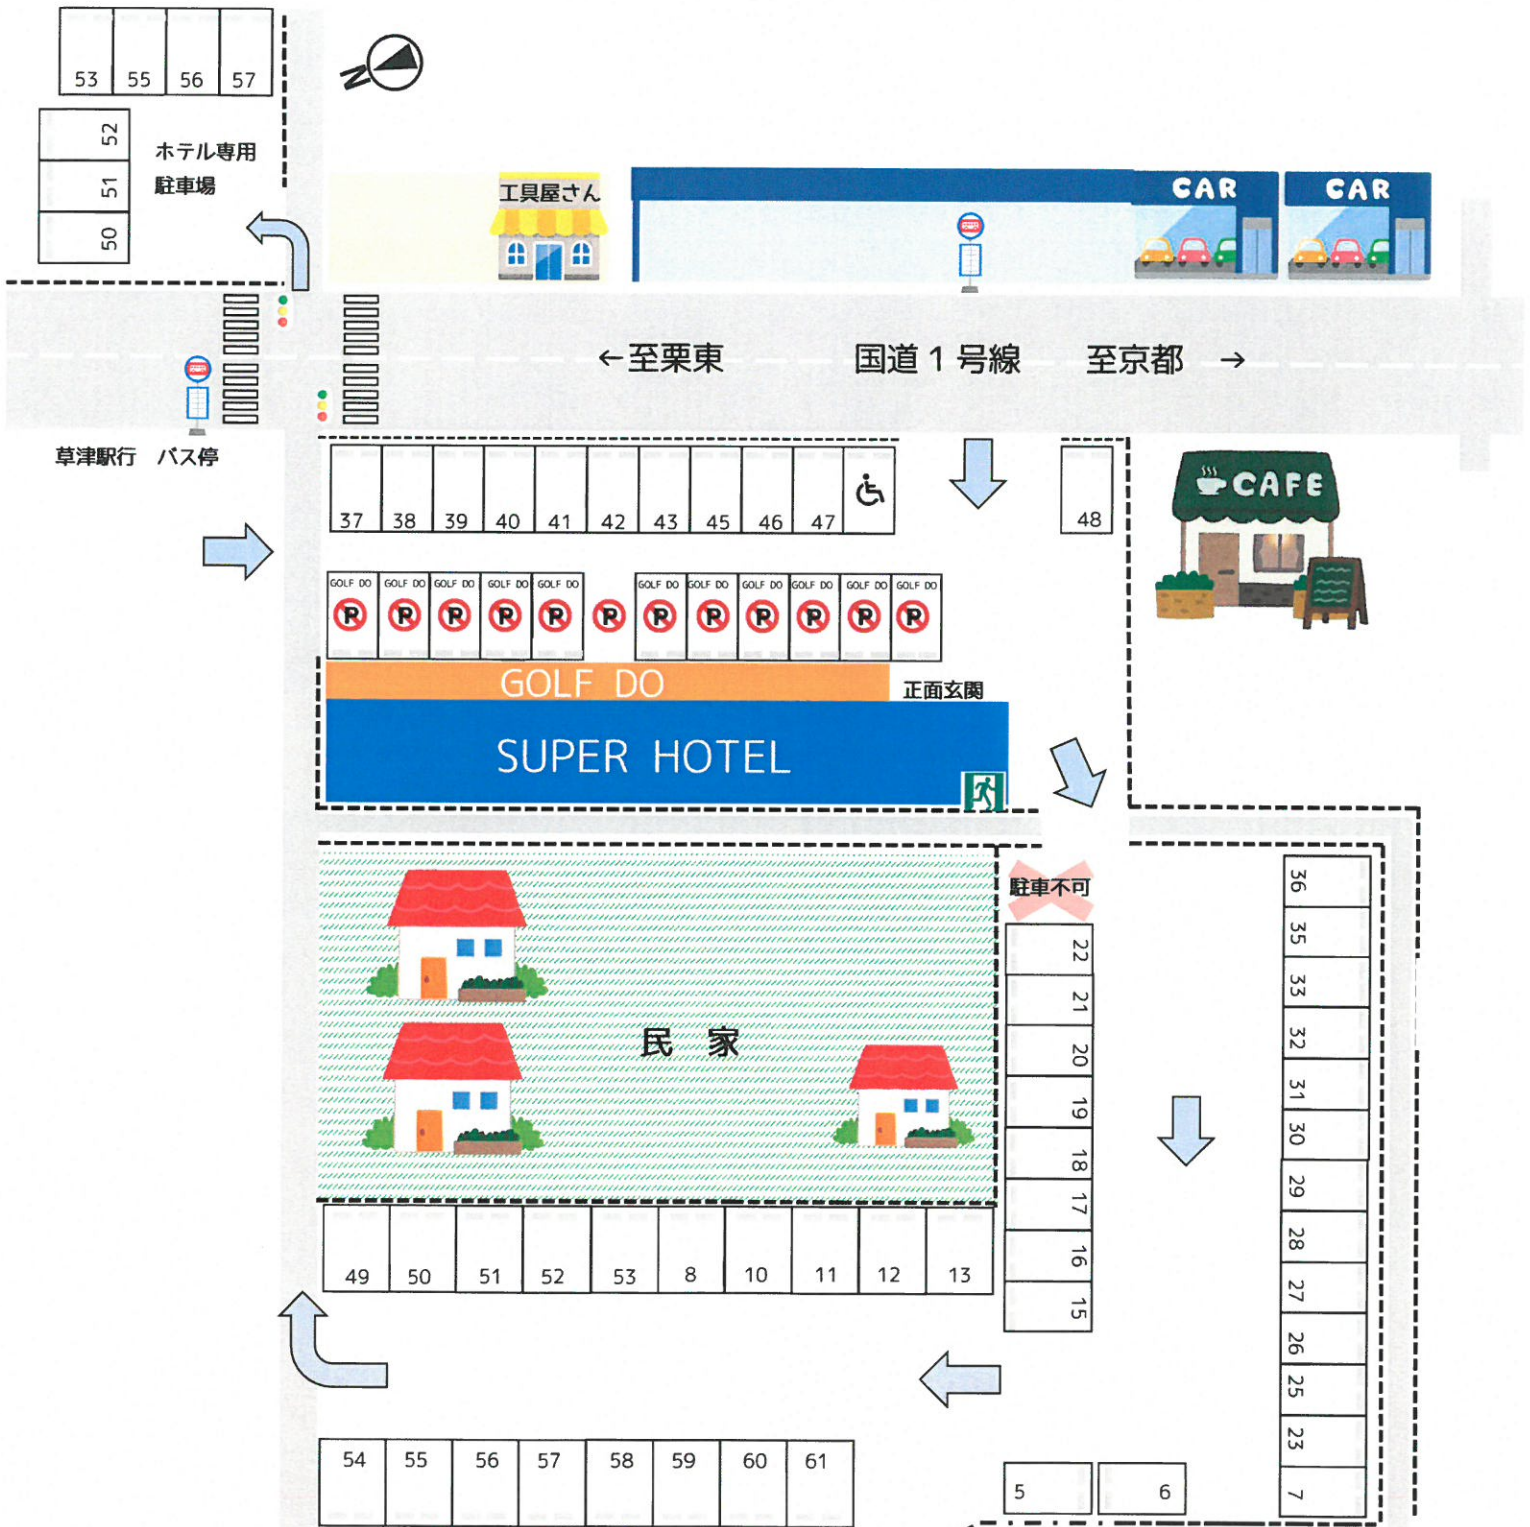

## スーパーホテル専用駐車場のご利用のお客様へ

- ① 駐車場は当日のご先着順でご案内しております。 ※予約不可
- ② 満車の場合はコインパーキングへのご案内となります。

※駐車料金はお客様ご負担

※駐車場内での事故・盗難などに関しては、  
ホテル側は一切責任を負えませんのでご了承ください。

※青木ガレージは駐車できません。

お客様各位

## 駐車場のご案内

ホテル駐車場は建物を囲むように 59 台分ございます。

ご到着順のご案内しており、駐車場の確保及びご予約は承っておりません。駐車場の場所に関しましては隣に掲示しております駐車場マップをご確認下さいませ。

万が一、満車となってしまった場合はお近くのコインパーキングをご利用下さいませ。大変恐れ入りますが、提携駐車場はございませんので、ご料金はお客様負担となります。

何卒、ご理解の程お願い致します。