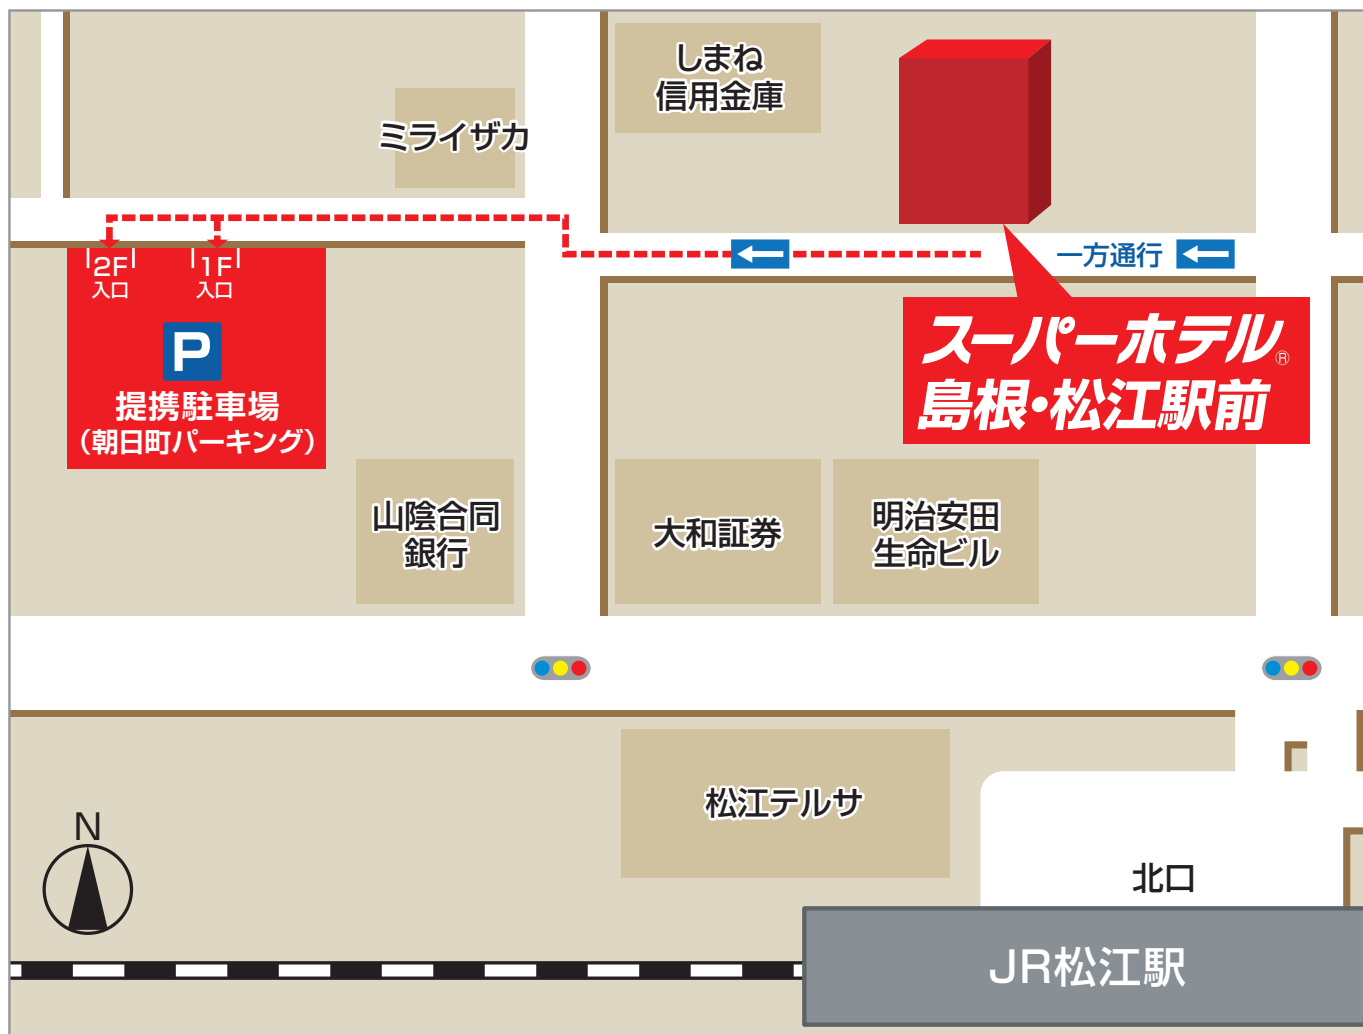

駐車場ご案内

提携駐車場は先着順となっております。

〔提携駐車場〕朝日町パーキング

提携駐車場(1F)

- コインパーキングゲート式 ■車高制限:2.1mまで
- 割引時間:宿泊日当日16:00~翌11:00まで
- 入庫後チェックアウトまで出入り不可
- 入庫後、駐車券をフロントにご提示の上割引処理必要
- 2連泊以上のお客様はフロントへお問い合わせ下さい

提携駐車場(2F)

- センサーチェーン式⇒フロントにてリモコン貸出必須
- 車高制限:2.1m ■入庫後の出入り可能

駐車料金 **一泊**

¥600

駐車券をフロントまでお持ち下さい。割引手続きが必要です。

7:00~10:00は係がおります。それ以外の時間帯は駐車場が閉まっておりますので、0:00~7:00の間のご出庫はホテルにあります緊急用リモコンをお使い下さい。

お電話での誘導は警察指導によりお断りさせて頂いております。予めこの画面をプリントアウト等のご準備をお願いします。

スーパーホテル 島根・松江駅前

〒690-0007 島根県松江市御手船場町557番地10
TEL:0852-22-9000 FAX:0852-26-9001