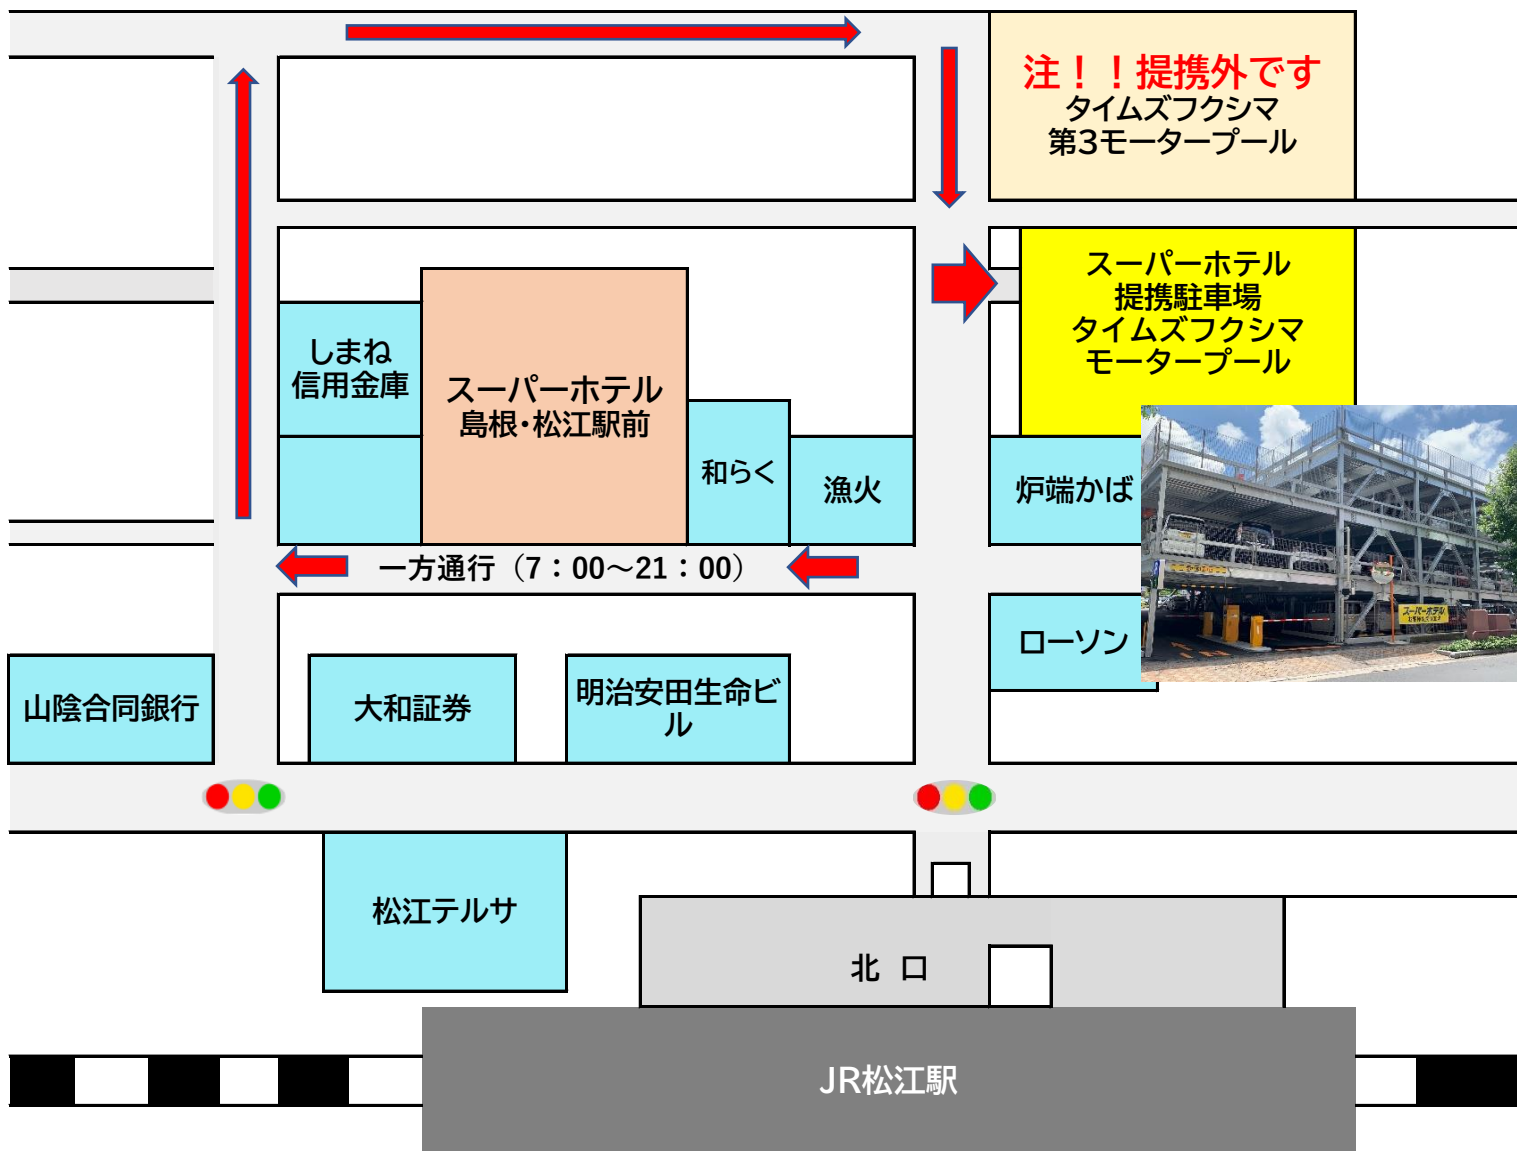

提携駐車場ご案内

提携駐車場は先着順となっております。

大橋川

〔提携駐車場〕タイムズフクシマモータープール

コインパーキングゲート式

車高制限:2.1mまで

割引時間:宿泊日当日15:00~翌10:00まで

※上記以外の時間は所定金額の負担が発生します。

入庫後チェックアウトまで出入り不可

フロントにお立ち寄り下さい。提携駐車券をお渡しします。

2泊以上のお客様はフロントへお問い合わせください

駐車料金1泊
¥600

お電話での誘導は警察指導によりお断りさせて頂いております。予めこの画面をプリントアウト等のご準備をお願いします。

スーパーホテル島根・松江駅前

TEL:0852-22-9000

〒690-0007 島根県松江市御手船場町557番地10