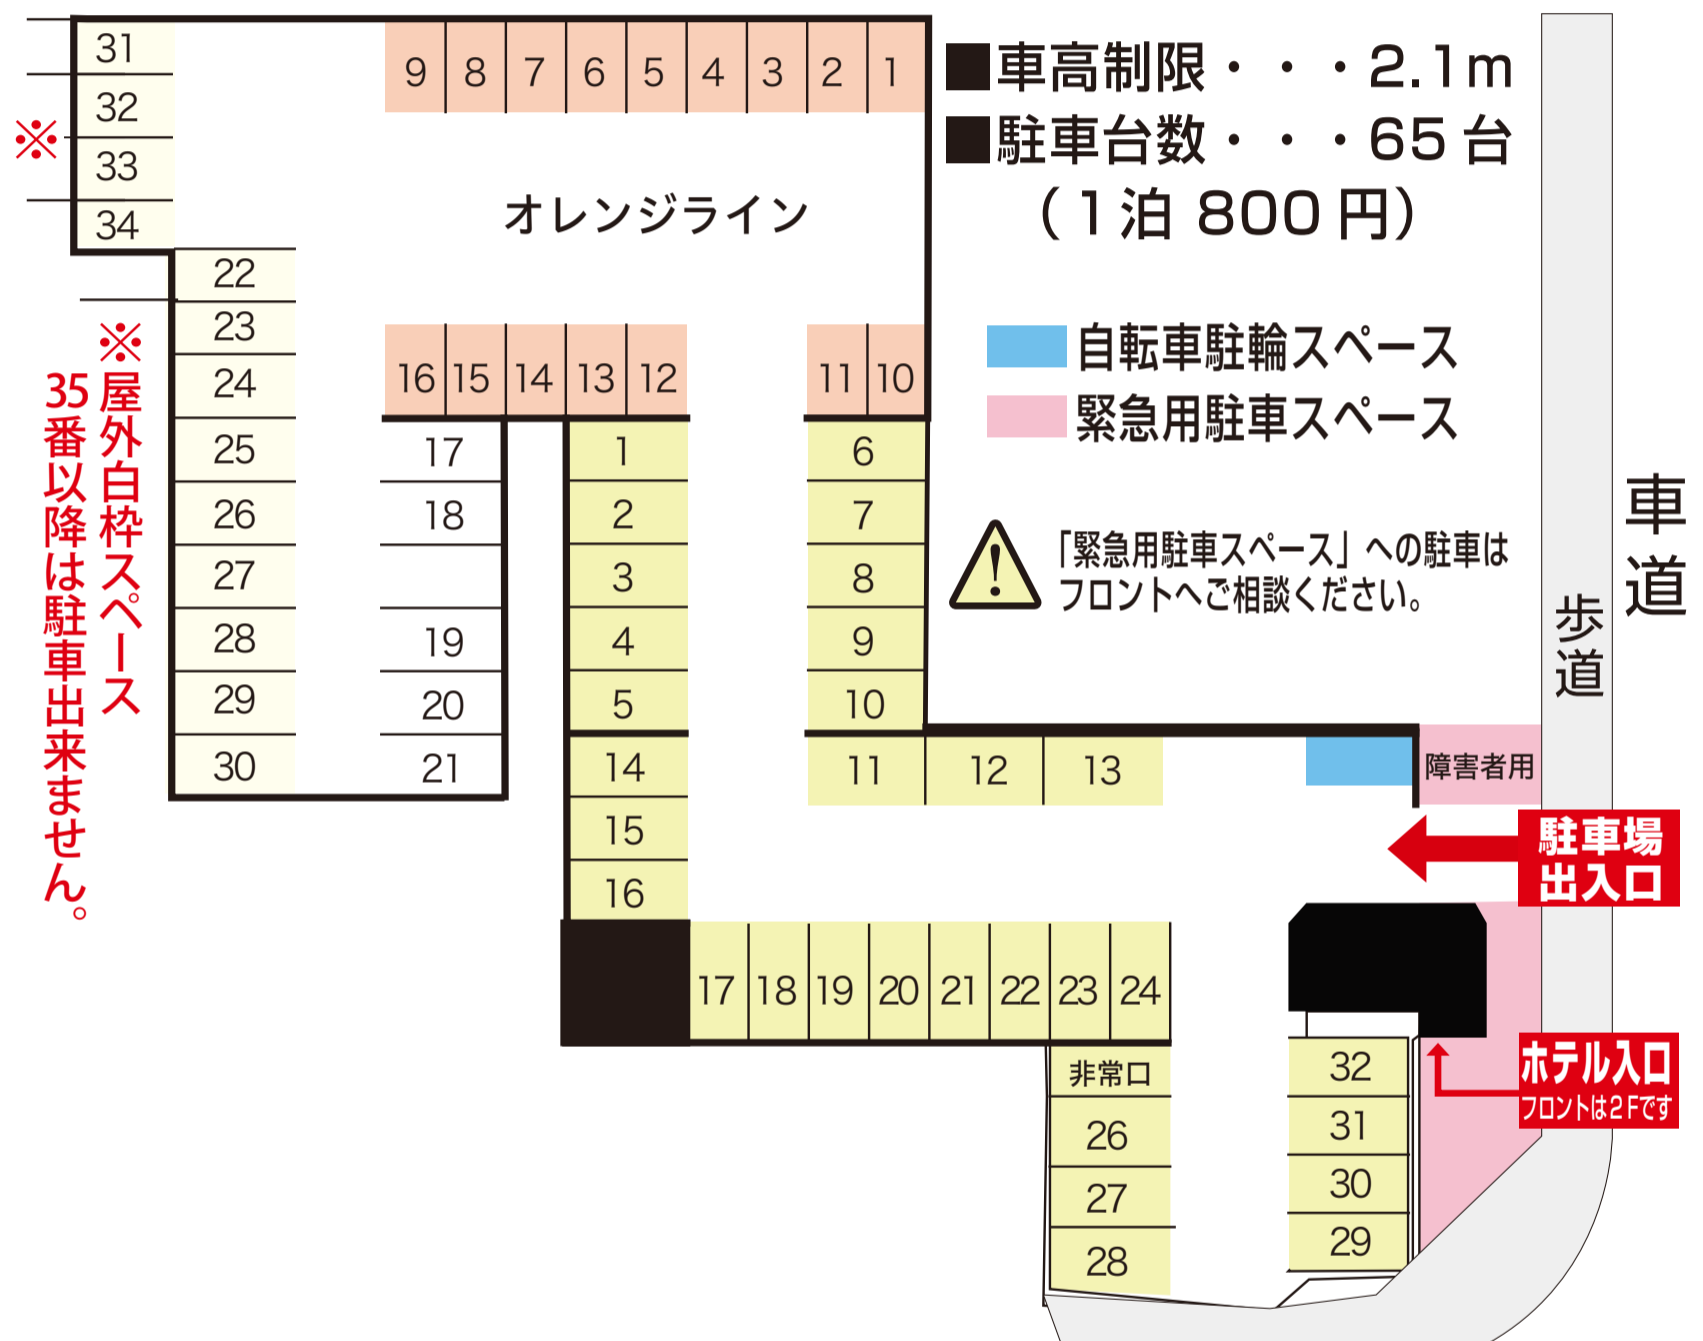

駐車場のご案内

カラーコーンが無い場所にお停め頂きフロントへお越してください。
 フロントにて、駐車番号と車のナンバーをお伝えください。
 ※屋外白枠スペース 35 番以降は駐車出来ません。

● 宿泊中の入出庫はご自由にして頂けます。
 外出中カラーコーンが置いてある場所は使用中の為、駐車出来ません。
 駐車場が満車の際は、近隣のコインパーキングへのご案内になります。
 予めご了承くださいませ。(お客様現地精算となります。)

SUPERHOTEL 盛岡