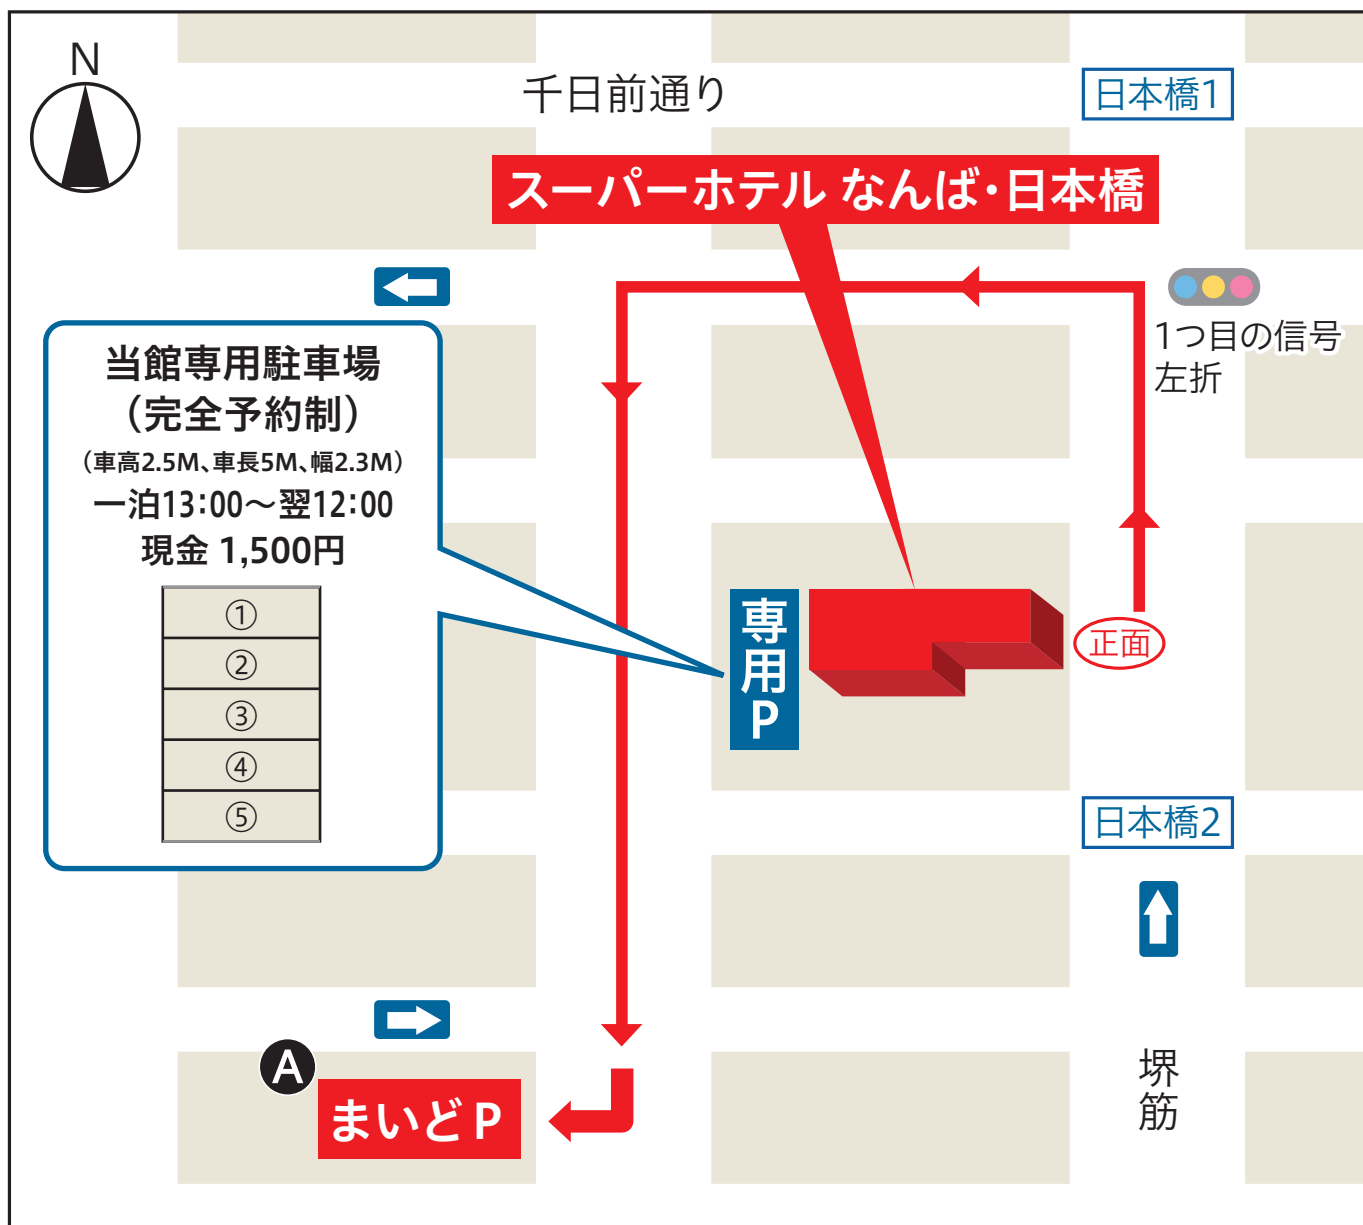

駐車場ご案内

近隣パーキング

提携パーキング

① まいどパーキング

TEL:080-4799-0919 〒542-0075 大阪市中央区難波千日前4丁目3

徒歩約5分

24時間 最大 ¥1,800 (超過料金 10分¥100)

駐車中の入出庫可能但し、営業時間外23時~翌8時は入出庫不可

必ず、駐車券をホテルフロントへご提示ください。ご提示の無き場合は、上記料金適用となりません。

立体駐車場 収容台数88台

制限:全長 5.3m/全幅 1.91m

全高 1.55m(ハイルーフ 2.0m 台数制限有)

重量 2.3t/最低高 0.12m

ご不明な点等は、直接駐車場にお問い合わせください。

お電話での誘導は警察指導によりお断りさせて頂いております。予めこの画面のプリントアウト等のご準備をお願いします。