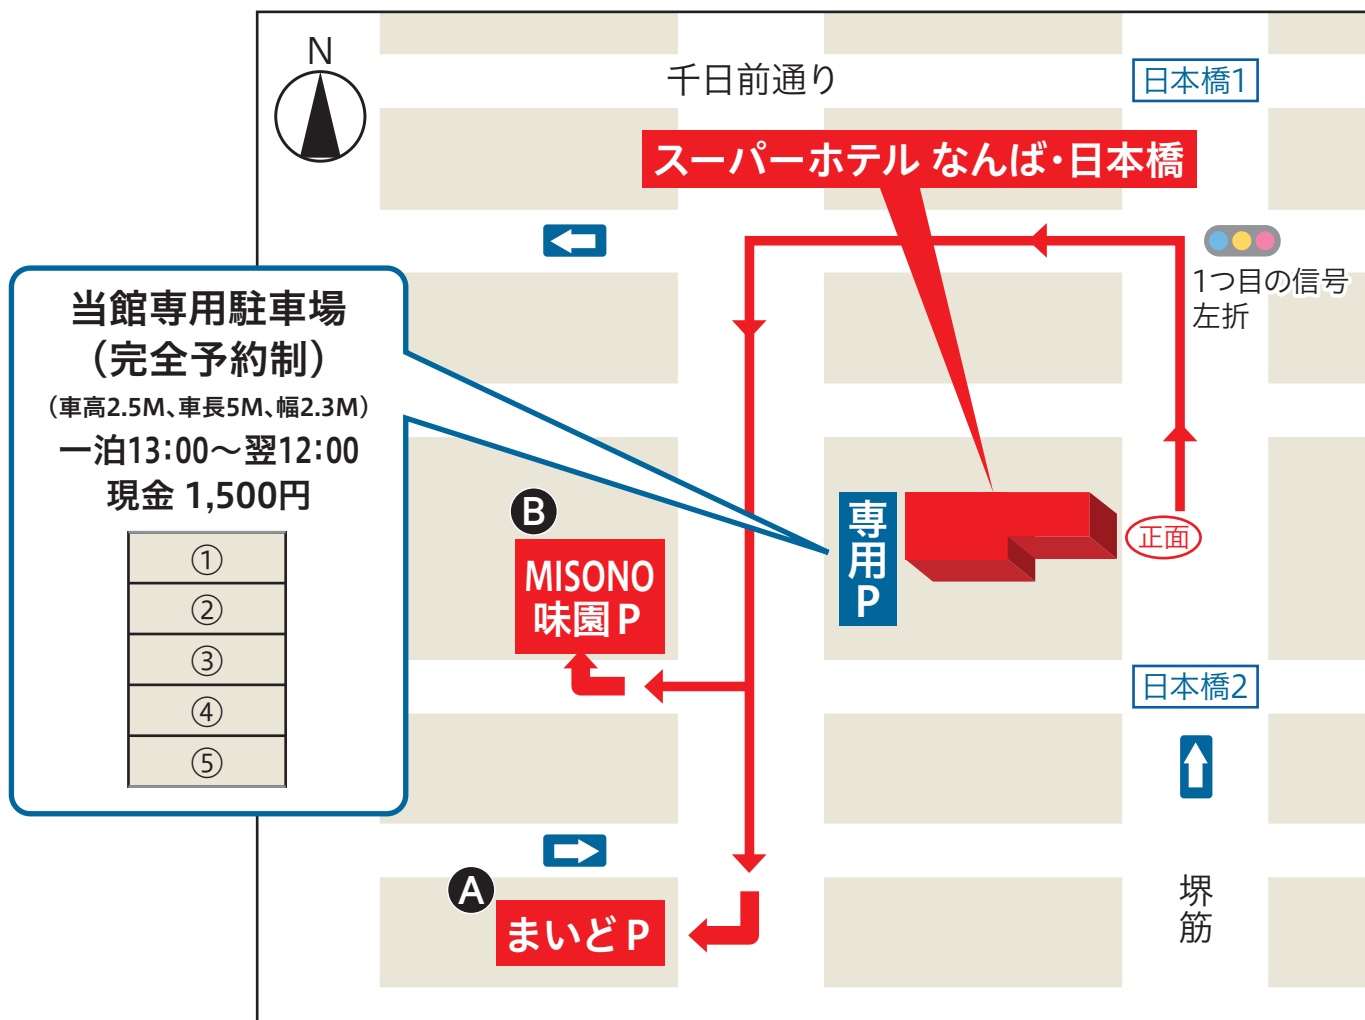

駐車場ご案内

近隣パーキング

提携パーキング

① まいどパーキング

TEL:080-4799-0919

〒542-0075 大阪府大阪市中央区難波千日前4丁目3

徒歩約5分

24時間 最大 ¥1,800 (超過料金 10分¥100)

立体駐車場 収容台数88台

制限:全長 5.3m / 全幅 1.91m

全高 1.55m (ハイルフ 2.0m 台数制限有)

重量 2.3t / 最低高 0.12m

駐車中の入出庫可能但し、営業時間外23時～翌8時は入出庫不可

必ず、駐車券をホテルフロントへご提示ください。
ご提示の無き場合は、上記料金適用となりません

近隣ご紹介パーキング

② MISONO (味園)パーキング

TEL:0120-37-7667 (14時～18時)

夜間対応:0120-036-548

〒542-0074 大阪府大阪市中央区千日前2丁目3-9

徒歩約2分

料金はパーキングへ直接ご確認をお願いします。
2023年3月の提携終了に伴い、サービス券の配布は
終了いたしました。

屋内駐車場 収容台数110台

制限:車高2.0mまで

長さ5.4mまで