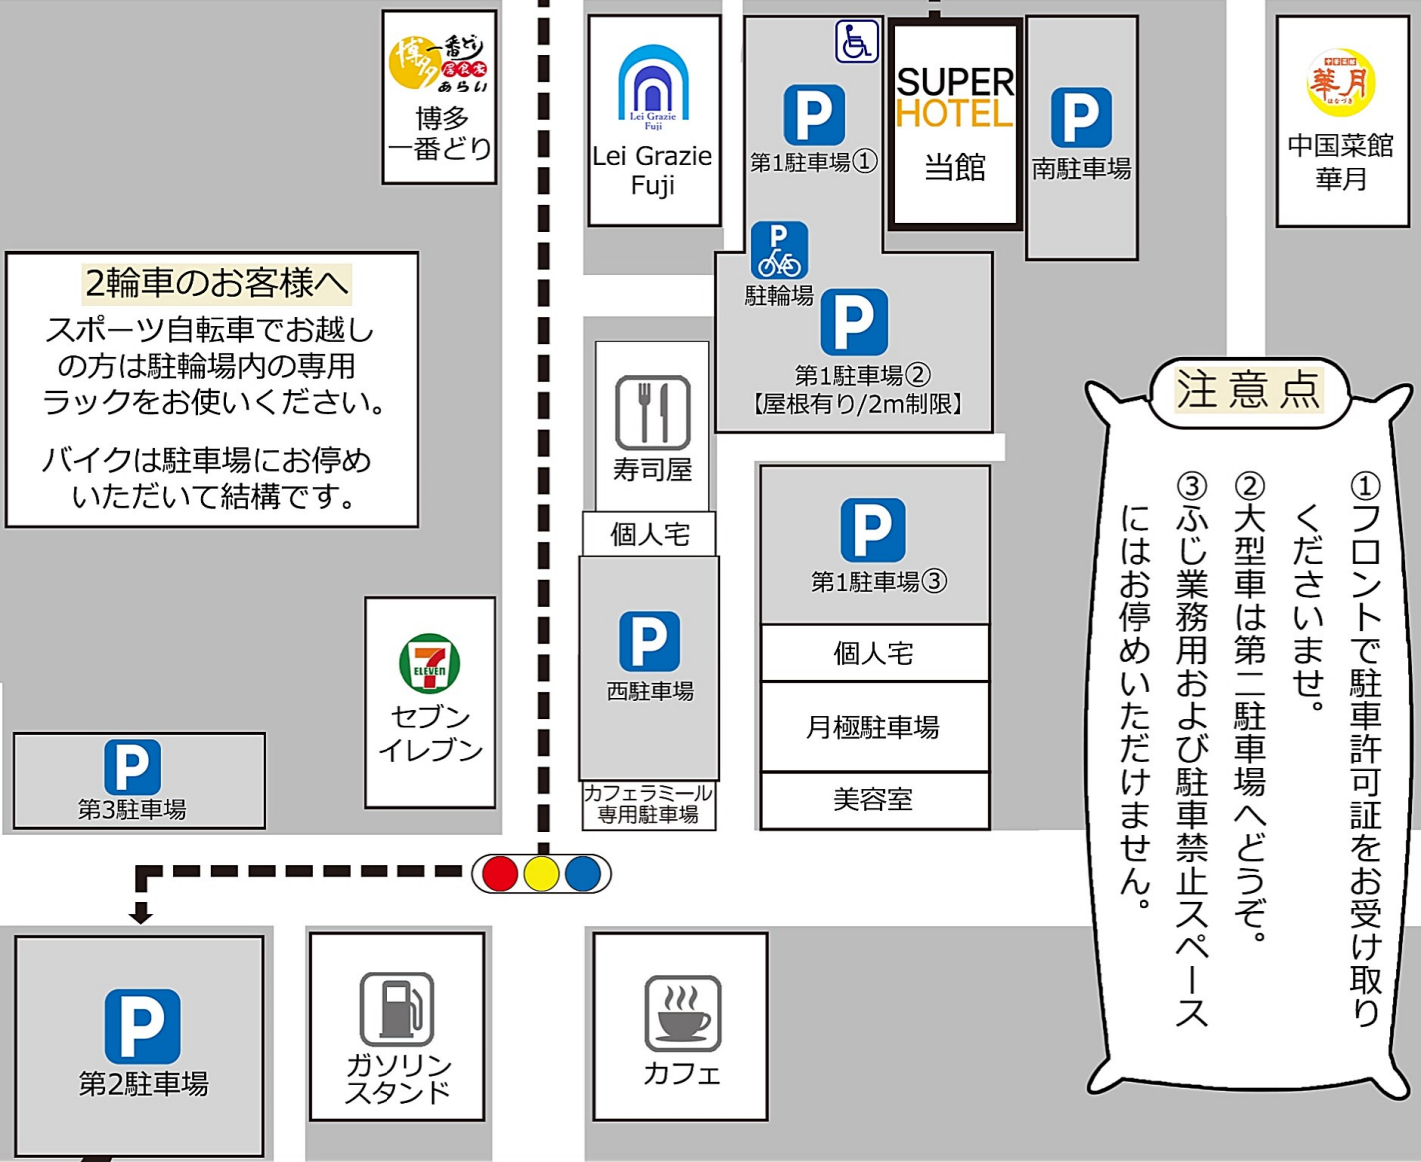

# 駐車場マップ

←市役所方向

新居浜駅方向→

## 第2駐車場のご案内

21	20	19	18	17	16	15	14	13	12	11
22	23	24	25	26	27	28	29	30	31	

駐車禁止

ガソリンスタンド

個人宅

駐車禁止