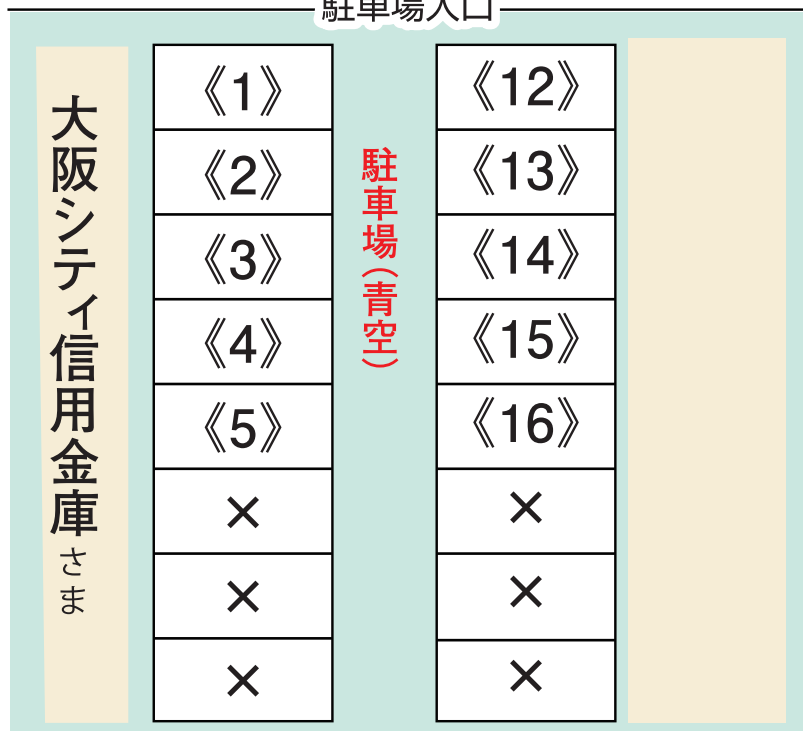

駐車場のご案内

完全予約制

受付時に駐車位置番号をお伝えします。(下段地図ご参照)

駐車料金

一泊 ¥1,000

◆ 一泊のご利用時間・・・15:00～翌10:00迄

南海高野線
堺東駅 ←

フェニックス通り

南海本線 堺駅 →

駐車場入口

※敷地面積の小さな駐車場です。大きいサイズ(大型セダン、ワゴン、バン等)のお車は、駐車に困難な場合がありますのでご了承下さいませ。

ホテル周辺にコインパーキング有、併せてご利用下さいませ。

駐車料金はチェックインの際フロントにてご精算となります。予めご了承下さい。

(注)お電話での誘導は警察指導によりお断りさせて頂いております。予めこの画面をプリントアウトなどのご準備をお願いいたします。