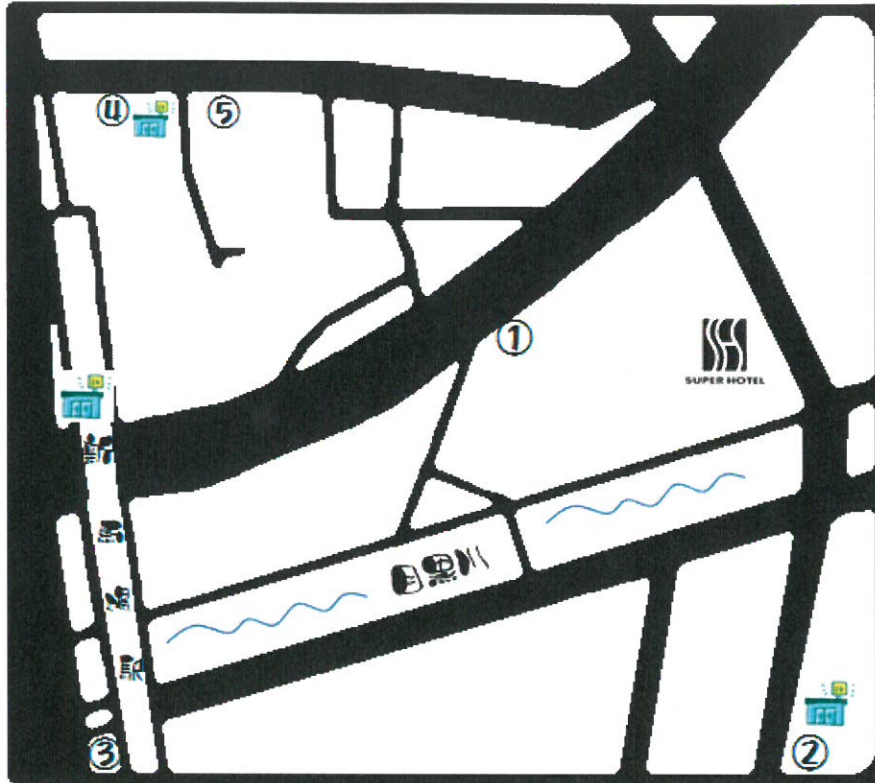

スーパーホテル品川・新馬場 近隣コインパーキング案内

	駐車場名	台数	料金例		料金			備考
			18:00～10:00 まで (16 時間)利用した場合	23:00～9:00 まで (10 時間)利用した場合				
1	三井のリパーク 北品川 2 丁目	30 台	3,900 円	1,800 円	7:00～22:00	25 分	200 円	入庫後 24 時間以内 1,800 円
					22:00～7:00	60 分	100 円	
2	タイムズ 南品川第 8	3 台	3,400 円	1,300 円	8:00～22:00	15 分	100 円	8:00～9:00、16:00～18:00 出庫できません(平日のみ)
					22:00～8:00	60 分	100 円	
3	三井のリパーク 南品川 1 丁目	19 台	4,200 円	2,400 円	7:00～20:00	30 分	200 円	
					20:00～7:00	30 分	100 円	
4	タイムズ 新馬場駅北口	3 台	4,800 円	2,400 円	8:00～20:00	20 分	200 円	
					20:00～8:00	30 分	100 円	
5	ナビパーク 北品川第 4	2 台	4,000 円	2,200 円	8:00～20:00	15 分	100 円	
					20:00～8:00	30 分	100 円	