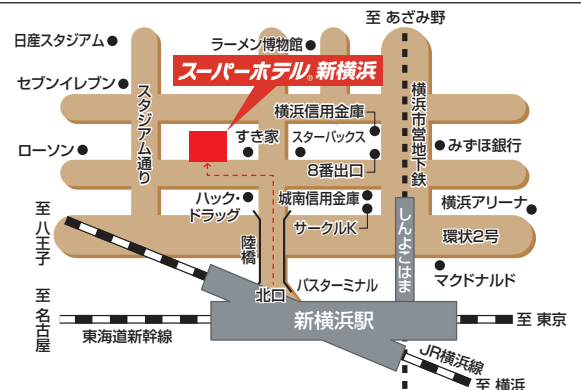

〔アメニティ〕

- 歯ブラシ ●バスタオル
- フェイスタオル
- リンスインシャンプー
- ボディソープ
- パジャマ(2Fで用意しております)

〔館内設備〕

- コインランドリー ※洗剤無料
(洗濯機100円/回・乾燥機100円/40分)
- 自動販売機(ソフトドリンク・酒類・たばこ)
- PCコーナー(プリンターあり)

ACCESS アクセス

※乗り換え時間は含みません

東京	JR東海道線	乗り換え 横浜	市営地下鉄ブルーライン	新横浜	約50分
羽田空港	羽田空港線バス			新横浜	約40分
成田空港	成田空港線バス			新横浜	約120分
池袋	JR湘南新宿ライン	乗り換え 横浜	市営地下鉄ブルーライン	新横浜	約50分
みなとみらい	東急みなとみらい線	乗り換え 菊名	JR横浜線	新横浜	約20分
横浜中華街	東急みなとみらい線	乗り換え 菊名	JR横浜線	新横浜	約30分

●JR東海道新幹線・横浜線「新横浜」駅北口より徒歩約3分

●横浜市営地下鉄3号線「新横浜」駅8番出口より徒歩約3分

チェックイン時間：15時~24時 チェックアウト時間：10時

MAP マップ

■駐車場：料金1500円/泊(15:00~翌10:00)完全予約制
車高制限2.5m 車幅制限1.8m

スーパーホテル® 新横浜

〒222-0033 神奈川県横浜市港北区新横浜2-6-20

045-473-9000